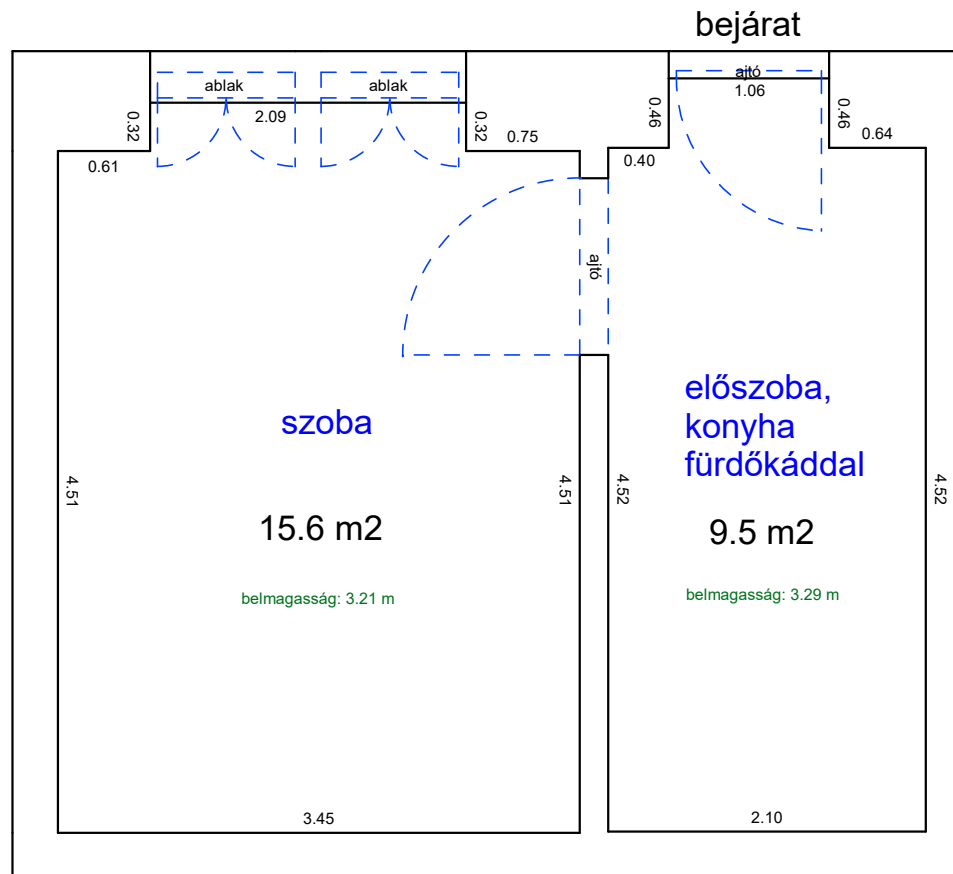

terület: 32.7 m²

MAREK JÓZSEF UTCA 30. 1. EMELET 22.

33336 0 A/25 HRSZ

Méretarány= 1 : 50

LAKÁS ALAPRAJZA

terület: 25.1 m²

MAREK JÓZSEF UTCA 30. 1. EMELET 27.

33336 0 A/30 HRSZ

Méretarány= 1 : 50

LAKÁS ALAPRAJZA

terület: 26.0 m²

MAREK JÓZSEF UTCA 30. FÖLDSZINT 11.

33336 0 A/14 HRSZ

Méretarány= 1 : 50

LAKÁS ALAPRAJZA

terület: 25.3 m²