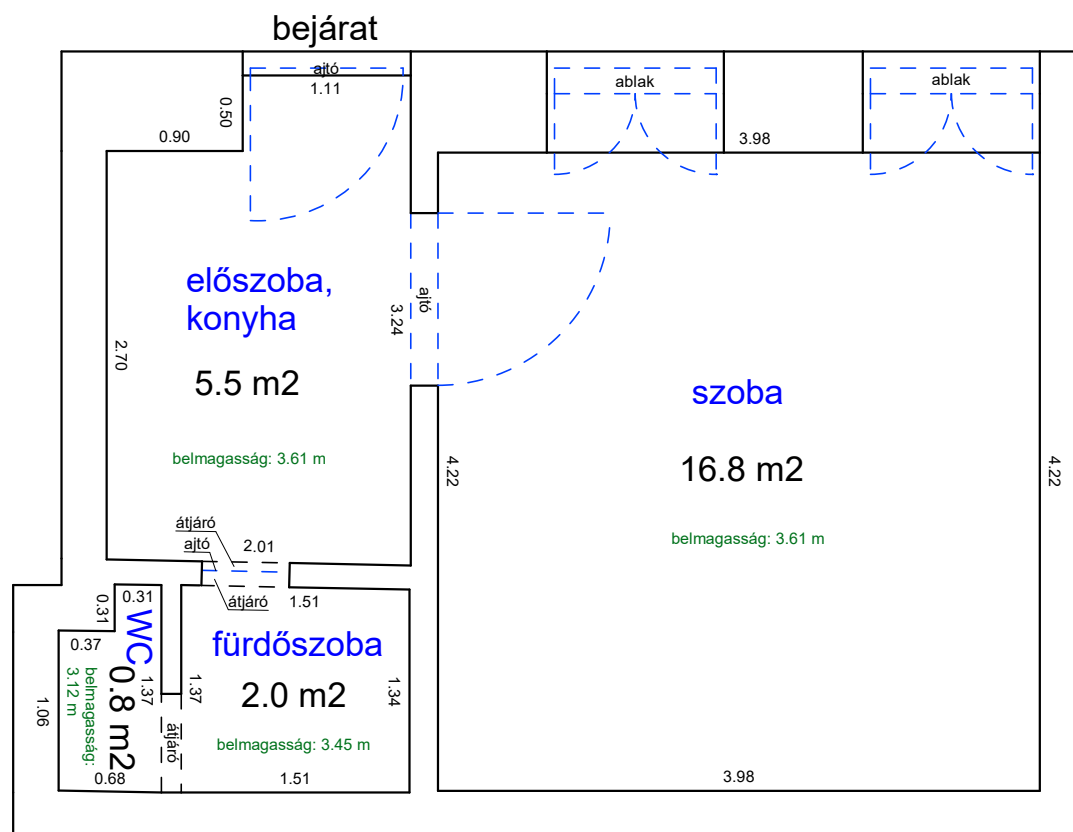

MUNKÁS UTCA 13. FÖLDSZINT 6.

33536 0 A/6 HRSZ

Méretarány= 1 : 50

LAKÁS ALAPRAJZA

terület: 25.1 m²