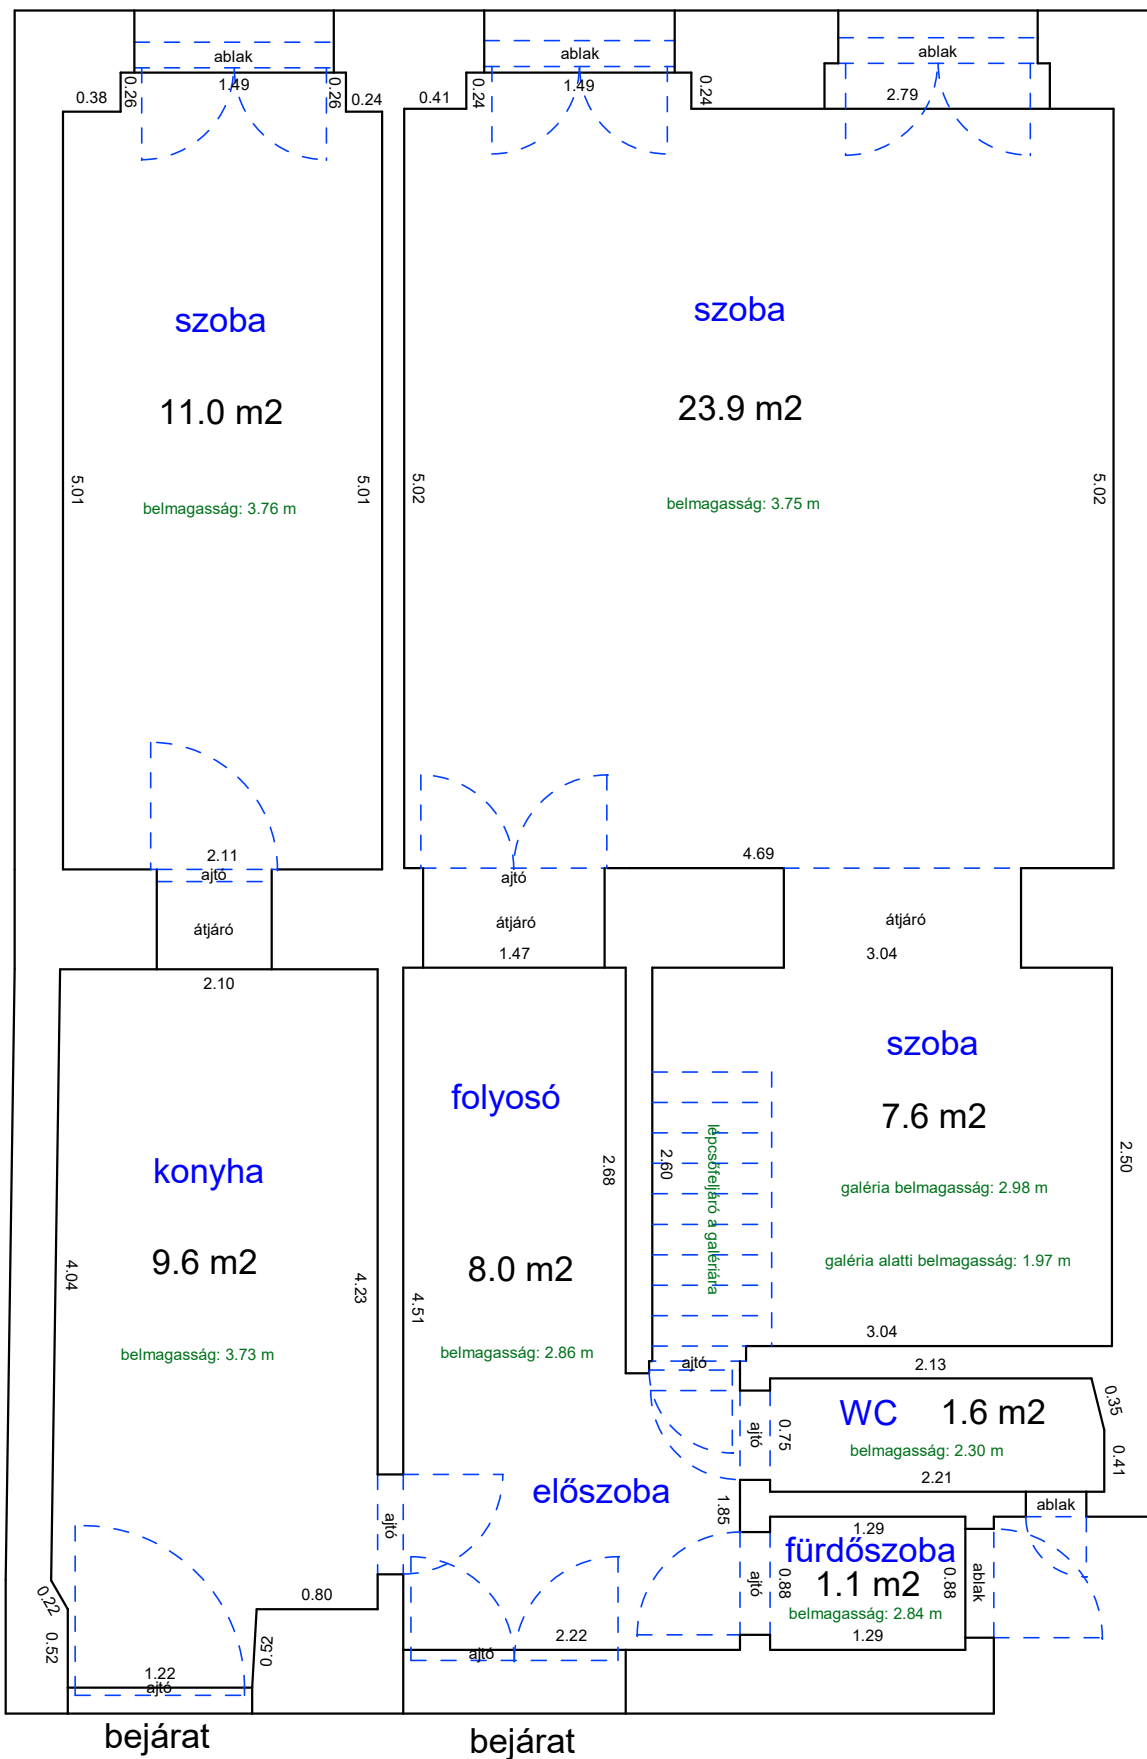

LAKÁS ALAPRAJZA

terület: 31.1 m²

MURÁNYI UTCA 34. FÖLDSZINT 5.

33267 0 A/12 HRSZ

Méretarány= 1 : 50

LAKÁS ALAPRAJZA

terület: 46.3 m²

NEFELEJCS UTCA 4. FÖLDSZINT 8.

32986 0 A/9 HRSZ

Méretarány= 1 : 50

LAKÁS ALAPRAJZA

terület: 30.2 m²

NEFELEJCS UTCA 11. 2. EMELET 19.

33079 0 A/21 HRSZ

Méretarány= 1 : 50

LAKÁS ALAPRAJZA

terület: 23.6 m²

NEFELEJCS UTCA 16. FÖLDSZINT 2.

33089 0 A/5 HRSZ Méretarány= 1 : 50

LAKÁS ALAPRAJZA terület: 62.8 m²

NEFELEJCS UTCA 24. 2. EMELET 26.

33149 0 A/28 HRSZ

Méretarány= 1 : 50

LAKÁS ALAPRAJZA