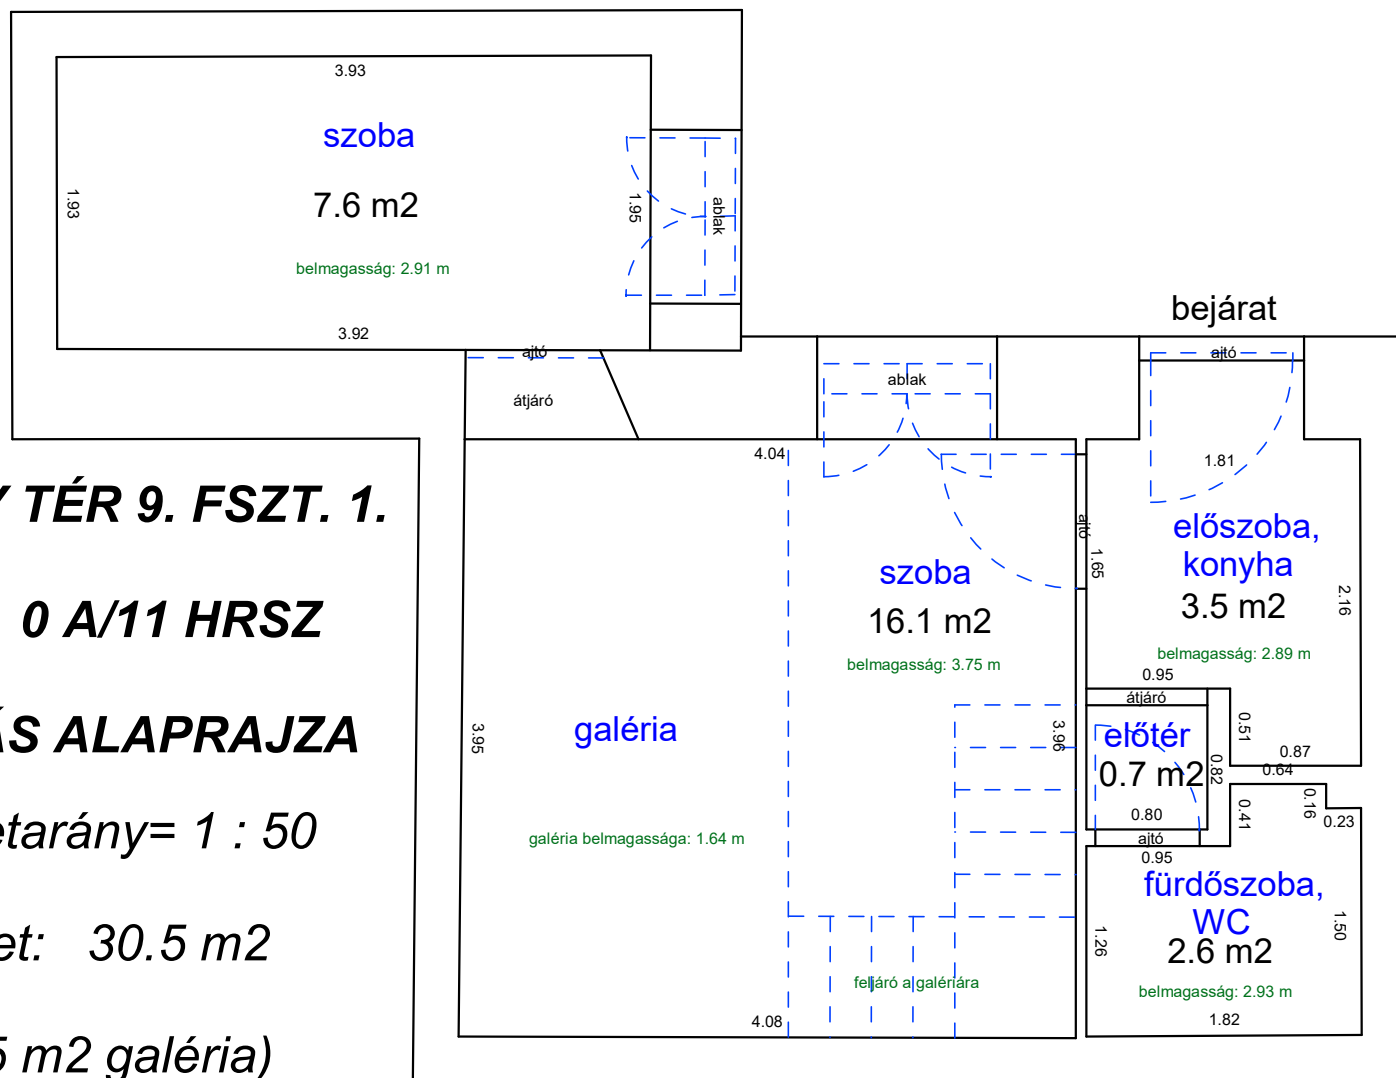

terület: 29.3 m²

GARAY TÉR 9. FSZT. 1.

33025 0 A/11 HRSZ

LAKÁS ALAPRAJZA

Méretarány= 1 : 50

terület: 30.5 m²

(+8.5 m² galéria)

HÁRSFA UTCA 45. 3.EM. 51.

33894 0 A/44 HRSZ

LAKÁS ALAPRAJZA

Méretarány= 1 : 50

terület: 34.3 m²

MAREK JÓZSEF UTCA 17. 2. EMELET 5A

33272 0 A/25 HRSZ

Méretarány= 1 : 50

LAKÁS ALAPRAJZA

terület: 32.7 m²

MAREK JÓZSEF UTCA 30. 1. EMELET 22.

33336 0 A/25 HRSZ

Méretarány= 1 : 50

LAKÁS ALAPRAJZA

terület: 25.1 m²

MAREK JÓZSEF UTCA 30. 1. EMELET 27.

33336 0 A/30 HRSZ