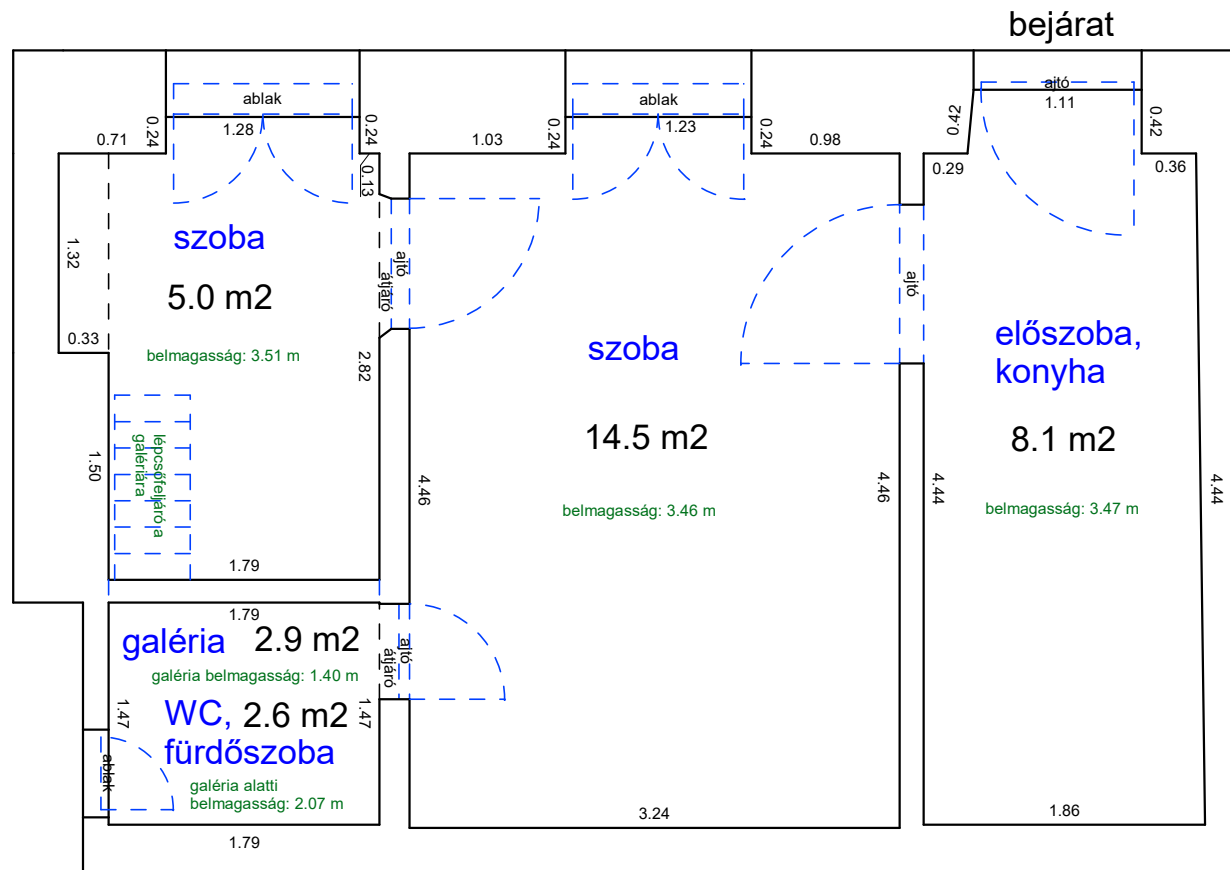

LAKÁS ALAPRAJZA

terület: 31.1 m²

MURÁNYI UTCA 34. FÖLDSZINT 5.

33267 0 A/12 HRSZ

Méretarány= 1 : 50

LAKÁS ALAPRAJZA

terület: 46.3 m²

NEFELEJCS UTCA 4. FÖLDSZINT 8.

32986 0 A/9 HRSZ

Méretarány= 1 : 50

LAKÁS ALAPRAJZA

terület: 30.2 m²

NEFELEJCS UTCA 11. 2. EMELET 19.

33079 0 A/21 HRSZ

Méretarány= 1 : 50

LAKÁS ALAPRAJZA