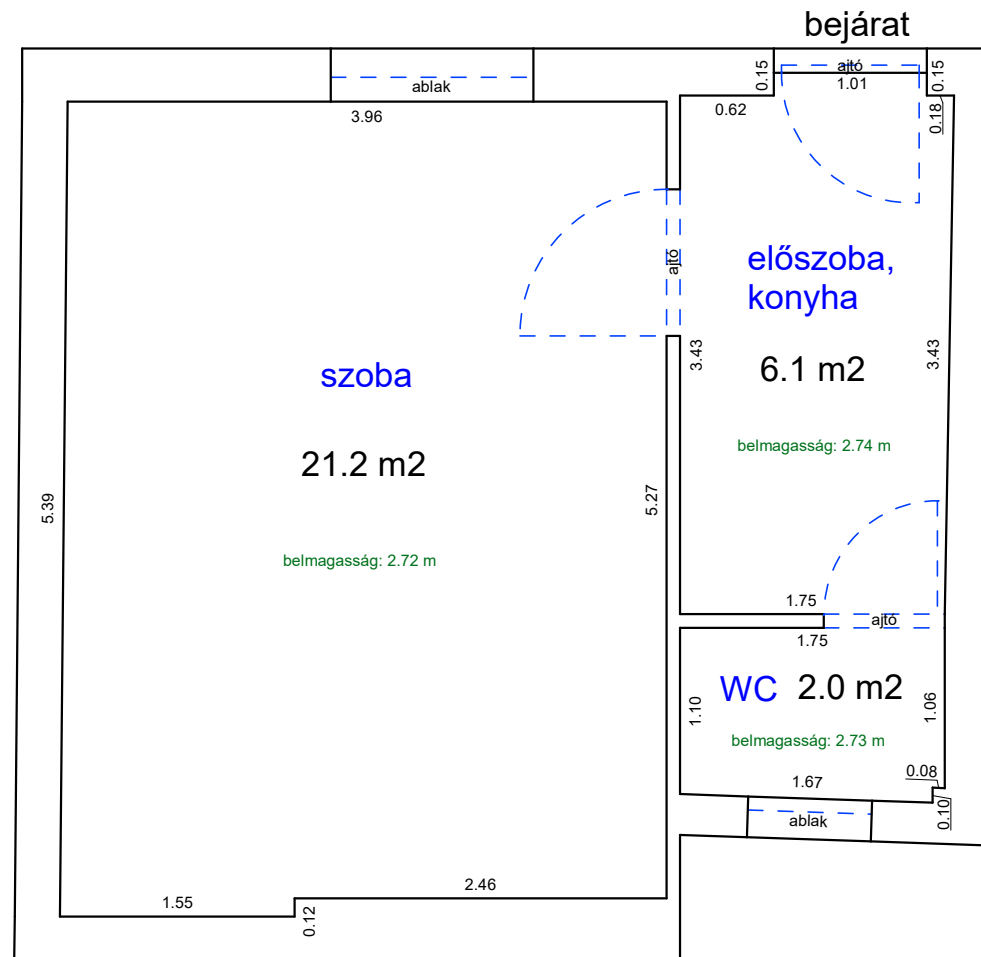

Méretarány= 1 : 50

LAKÁS ALAPRAJZA

terület: 128.8 m²

DEMBINSZKY UTCA 52. 3. EMELET 54.

33354 0 A/56 HRSZ

Méretarány= 1 : 50

LAKÁS ALAPRAJZA

terület: 28.9 m²

DOB UTCA 14. 2.EM.35.

34194 HRSZ

LAKÁS ALAPRAJZA

Méretarány= 1 : 60 terület: 146.2 m²

DOB UTCA 27. 6. EMELET 1.

34251 2 A/36 HRSZ

Méretarány= 1 : 50

LAKÁS ALAPRAJZA

terület: 29.3 m²

GARAY TÉR 9. FSZT. 1.

33025 0 A/11 HRSZ

LAKÁS ALAPRAJZA

Méretarány= 1 : 50

terület: 30.5 m²

(+8.5 m² galéria)

HÁRSFA UTCA 45. 3.EM. 51.