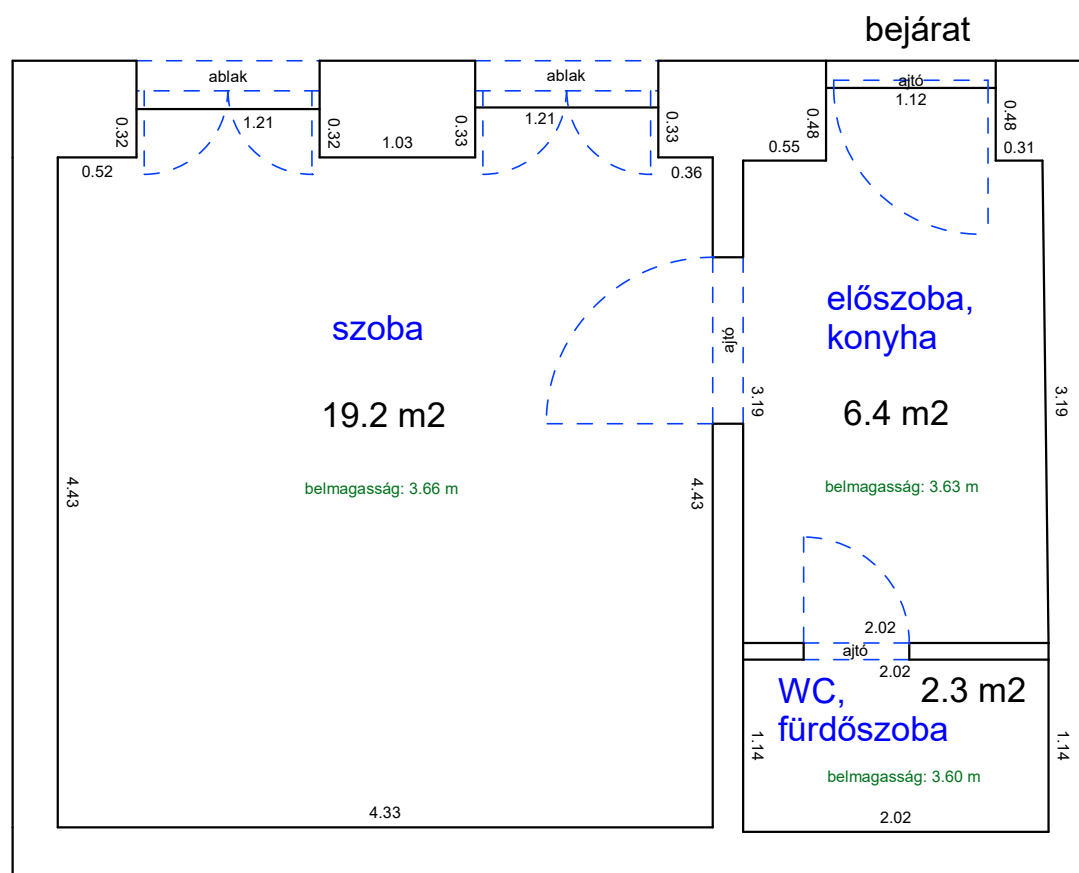

PÉTERFY SÁNDOR UTCA 29. 1. EMELET 14.

33091 0 A/16 HRSZ

Méretarány= 1 : 50

LAKÁS ALAPRAJZA

terület: 27.9 m²