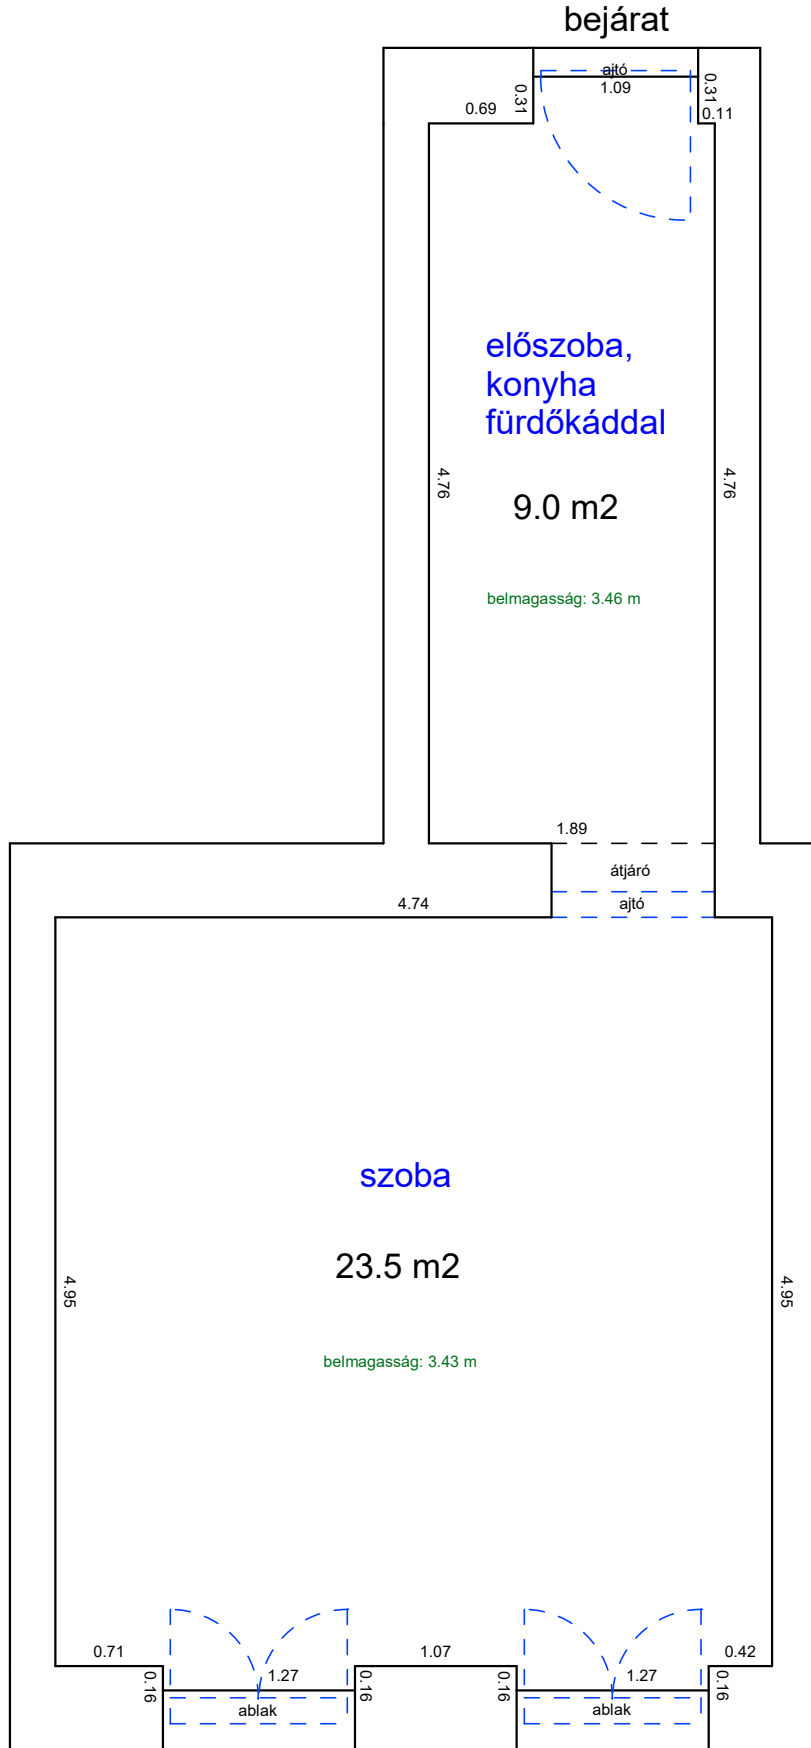

terület: 27.7 m²

NEFELEJCS UTCA 27-29 3. EMELET 3.

33159 0 A/81 HRSZ

Méretarány= 1 : 50

LAKÁS ALAPRAJZA

terület: 28.8 m²

NEFELEJCS UTCA 49. 2. EMELET 18.

33312 0 A/18 HRSZ

Méretarány= 1 : 50

LAKÁS ALAPRAJZA

terület: 32.5 m²

NEFELEJCS UTCA 55. 2. EMELET 21.

33391 0 A/25 HRSZ

Méretarány= 1 : 50

LAKÁS ALAPRAJZA

terület: 28.8 m²