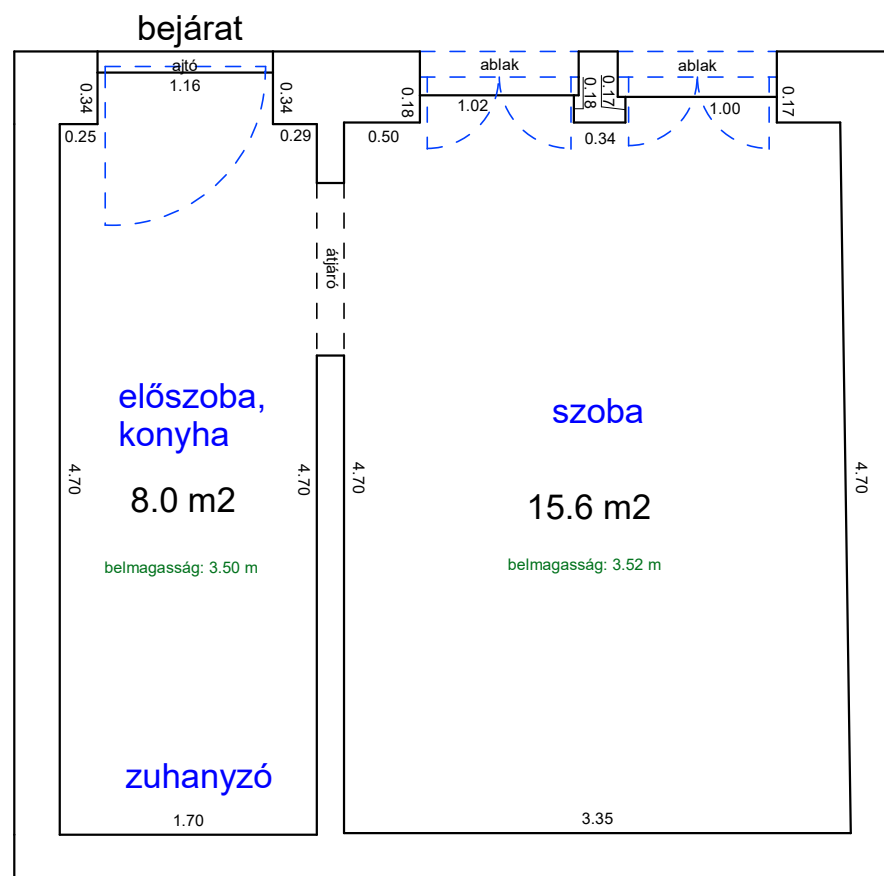

32986 0 A/9 HRSZ

Méretarány= 1 : 50

LAKÁS ALAPRAJZA

terület: 30.2 m²

NEFELEJCS UTCA 11. 2. EMELET 19.

33079 0 A/21 HRSZ

Méretarány= 1 : 50

LAKÁS ALAPRAJZA

terület: 23.6 m²

NEFELEJCS UTCA 16. FÖLDSZINT 2.

33089 0 A/5 HRSZ Méretarány= 1 : 50

LAKÁS ALAPRAJZA terület: 62.8 m²

NEFELEJCS UTCA 24. 2. EMELET 26.

33149 0 A/28 HRSZ

Méretarány= 1 : 50

LAKÁS ALAPRAJZA