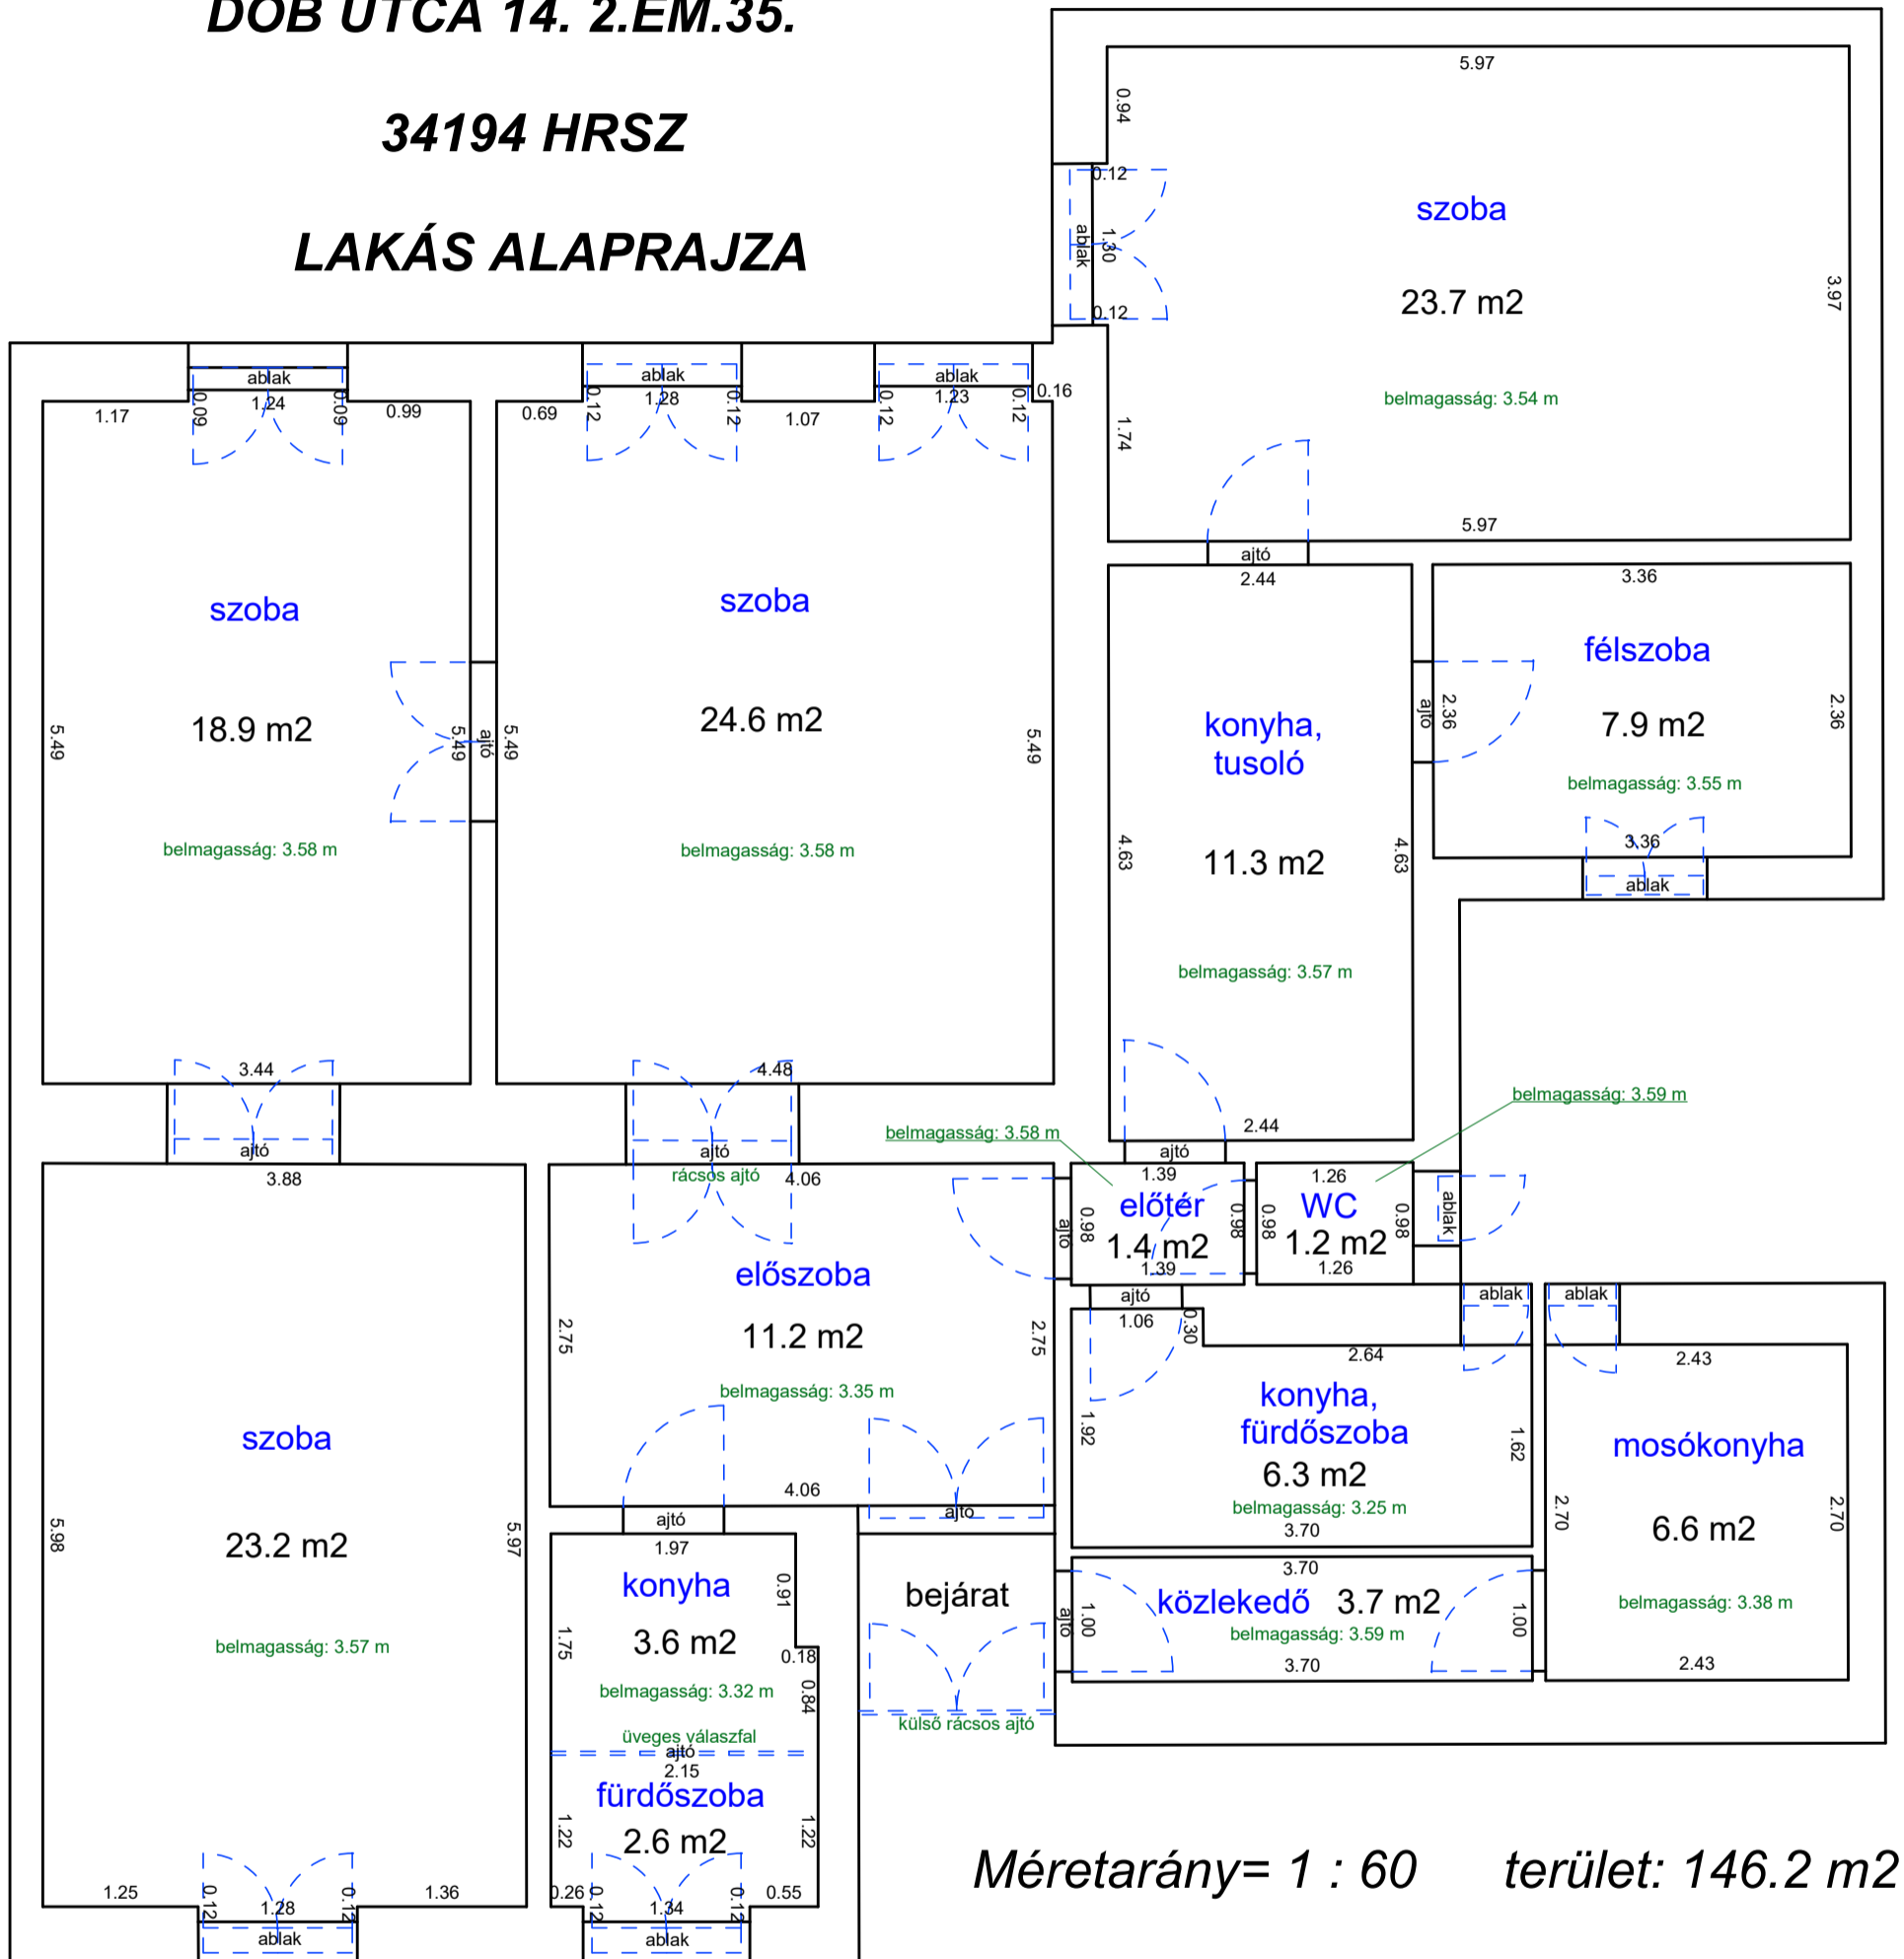

Méretarány= 1 : 50

terület: 34.6 m²

ALSÓERDŐSOR UTCA 20. 1.EM. 18.

33597 0 A/18 HRSZ

LAKÁS ALAPRAJZA

Méretarány= 1 : 50 terület: 30.2 m² (+3.8 m² galéria)

BETHLEN UTCA 6. 1. EMELET.5 .

32971/0/A/22 HRSZ

Méretarány= 1 : 50

LAKÁS ALAPRAJZA

terület: 128.8 m²

DEMBINSZKY UTCA 52. 3. EMELET 54.

33354 0 A/56 HRSZ

Méretarány= 1 : 50

LAKÁS ALAPRAJZA

terület: 28.9 m²

DOB UTCA 14. 2.EM.35.

34194 HRSZ

LAKÁS ALAPRAJZA

Méretarány= 1 : 60 terület: 146.2 m²

DOB UTCA 27. 6. EMELET 1.

34251 2 A/36 HRSZ

Méretarány= 1 : 50

LAKÁS ALAPRAJZA

terület: 29.3 m²

GARAY TÉR 9. FSZT. 1.

33025 0 A/11 HRSZ

LAKÁS ALAPRAJZA

Méretarány= 1 : 50

terület: 30.5 m²

(+8.5 m² galéria)

HÁRSFA UTCA 45. 3.EM. 51.