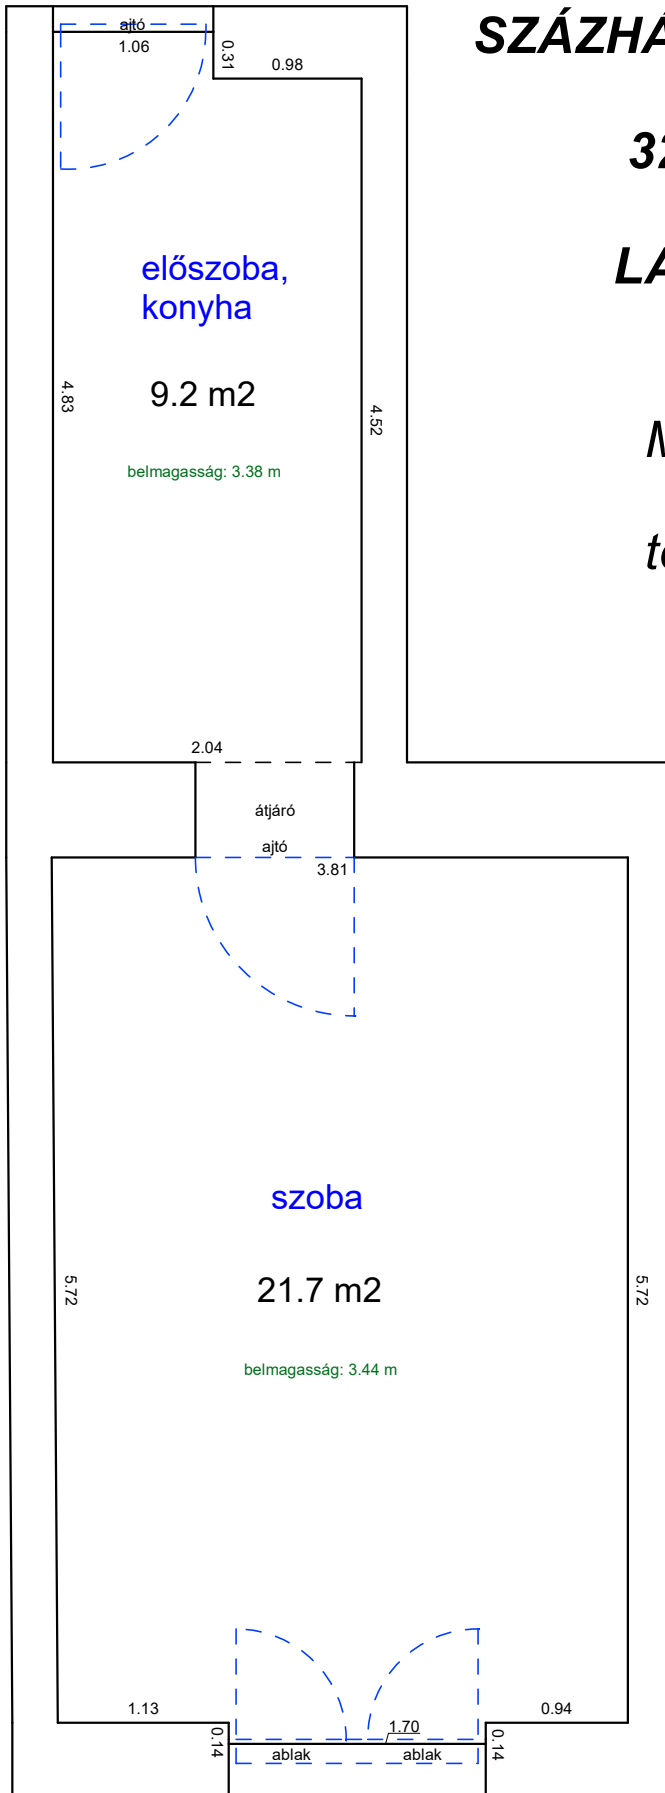

Méretarány= 1 : 50

terület: 34.6 m²

ALSÓERDŐSOR UTCA 20. 1.EM. 18.

33597 0 A/18 HRSZ

LAKÁS ALAPRAJZA

Méretarány= 1 : 50 terület: 30.2 m² (+3.8 m² galéria)

BETHLEN UTCA 6. 1. EMELET.5 .

32971/0/A/22 HRSZ

DOB UTCA 14. 2.EM.35.

34194 HRSZ

LAKÁS ALAPRAJZA

Méretarány= 1 : 60 terület: 146.2 m²

DOB UTCA 27. 6. EMELET 1.

34251 2 A/36 HRSZ

Méretarány= 1 : 50

LAKÁS ALAPRAJZA

SZÁZHÁZ UTCA 20. 1. EMELET 20.

32859 0 A/21 HRSZ

LAKÁS ALAPRAJZA

Méretarány= 1 : 50

terület: 29.6 m²

SZÁZHÁZ UTCA 20. 2. EMELET 27.

32859 0 A/28 HRSZ

LAKÁS ALAPRAJZA

Méretarány= 1 : 50

terület: 30.3 m²

bejárat

SZÁZHÁZ UTCA 20. 2. EMELET 31.

32859 0 A/32 HRSZ

LAKÁS ALAPRAJZA

Méretarány= 1 : 50

terület: 30.9 m²