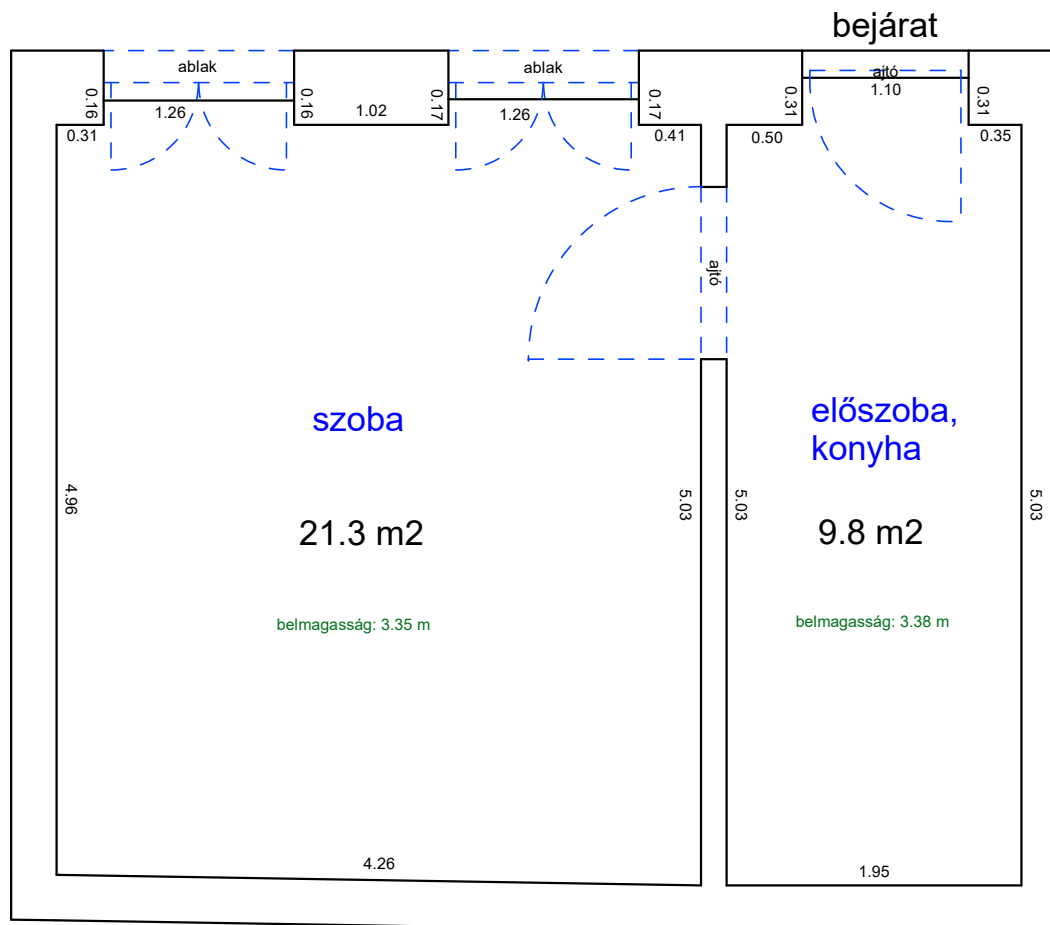

MURÁNYI UTCA 34. 3. EMELET 33.

33267 0 A/41 HRSZ

Méretarány= 1 : 50

LAKÁS ALAPRAJZA

terület: 31.1 m²