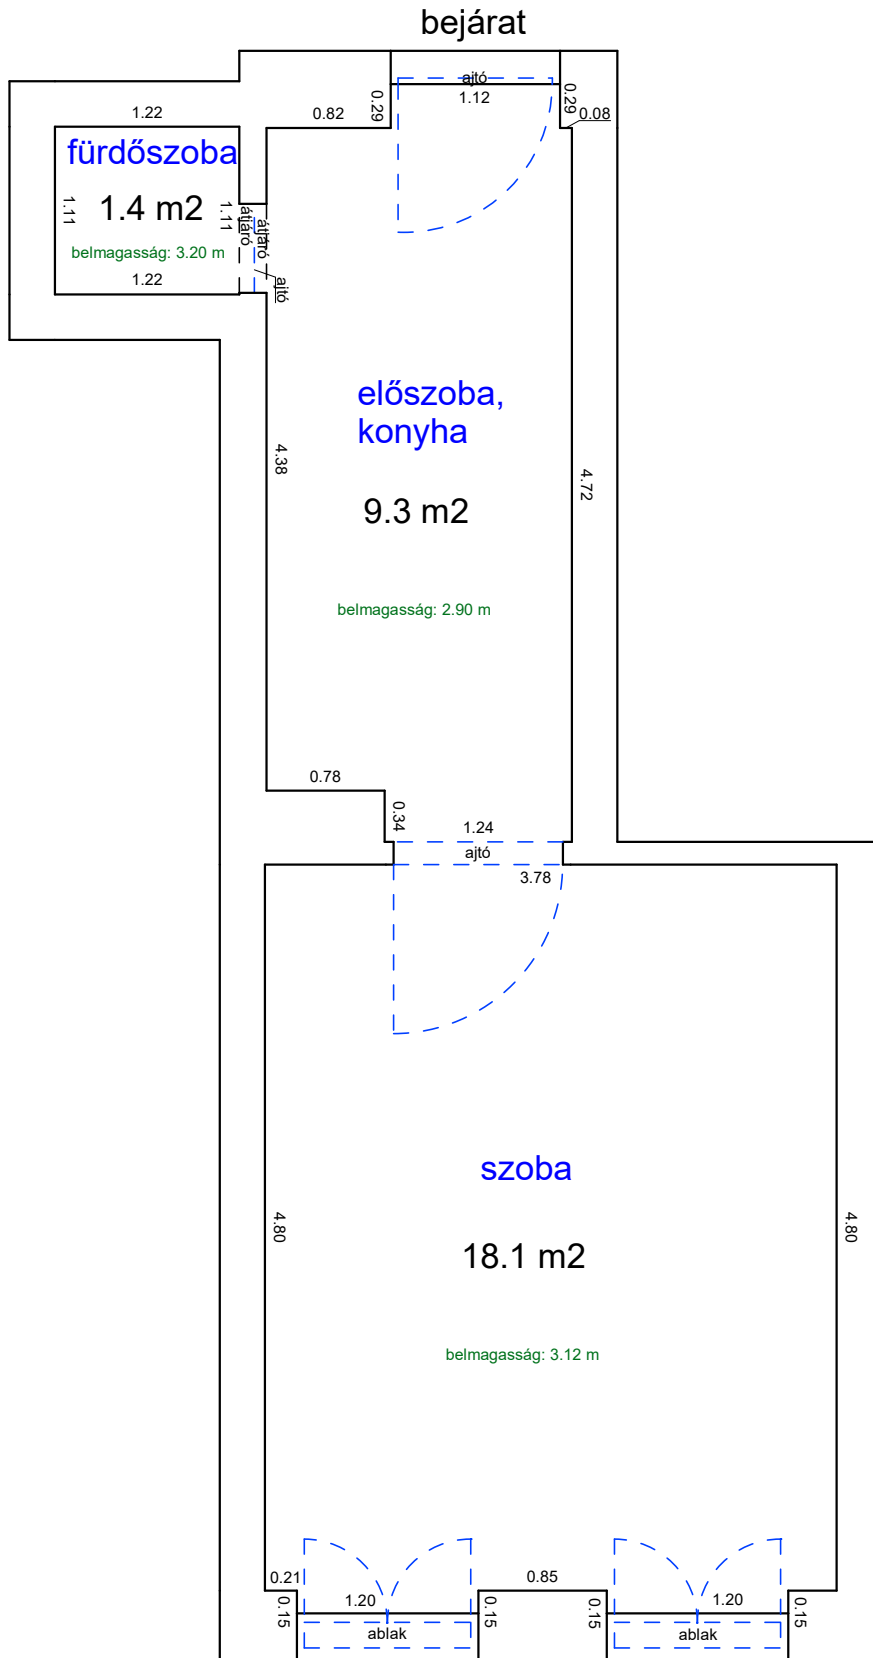

Méretarány= 1 : 50

LAKÁS ALAPRAJZA

terület: 32.5 m²

NEFELEJCS UTCA 55. 2. EMELET 21.

33391 0 A/25 HRSZ

Méretarány= 1 : 50

LAKÁS ALAPRAJZA

terület: 28.8 m²

PÉTERFY SÁNDOR UTCA 19. 2. EMELET 24.

33113 0 A/29 HRSZ

Méretarány= 1 : 50

LAKÁS ALAPRAJZA

terület: 79.2 m²

PÉTERFY SÁNDOR UTCA 28. 1. EMELET 15.

33147 0 A/18 HRSZ

Méretarány= 1 : 50