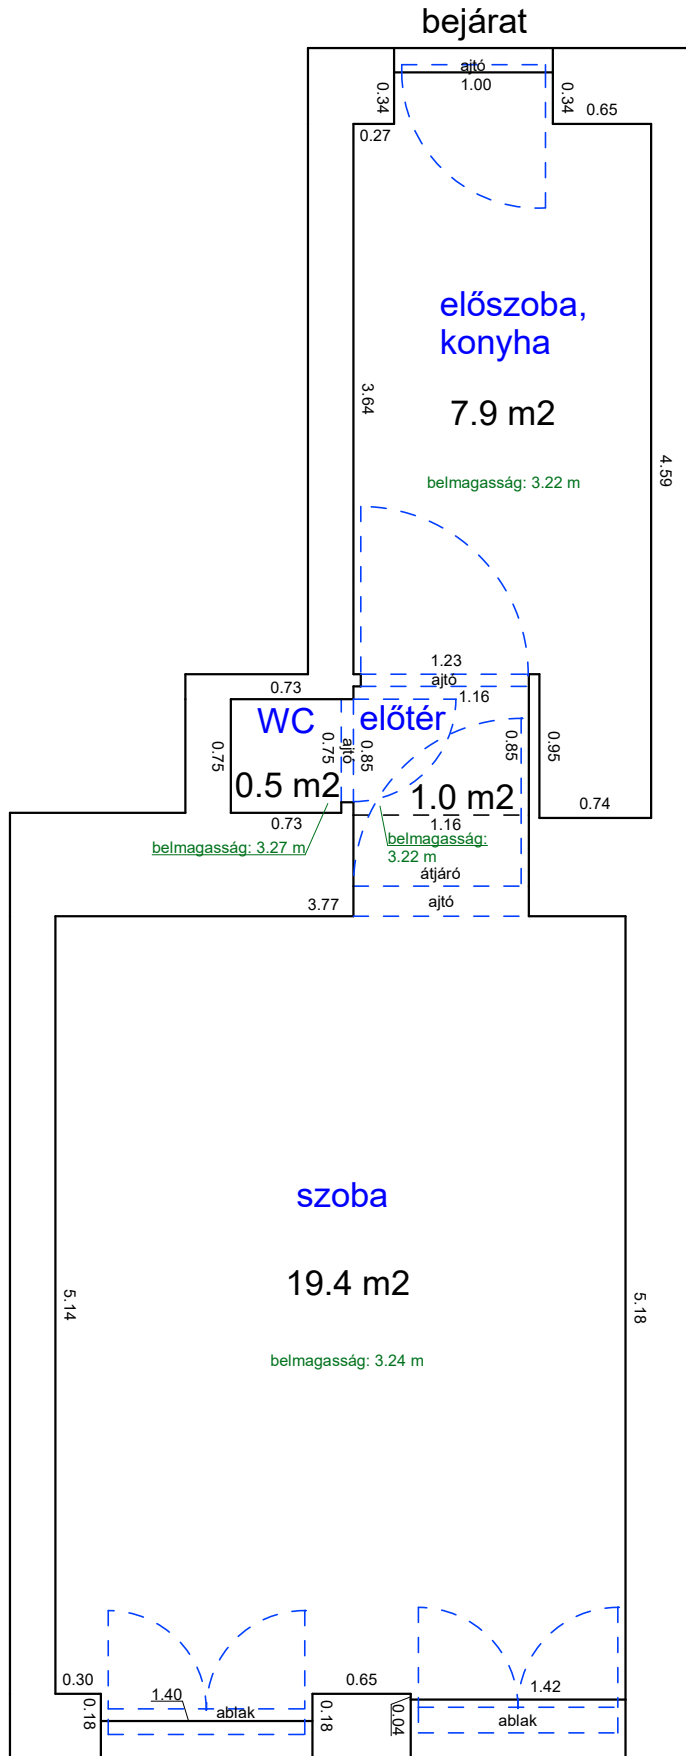

DOB UTCA 14. 2.EM.35.

34194 HRSZ

LAKÁS ALAPRAJZA

Méretarány= 1 : 60 terület: 146.2 m²

DOB UTCA 27. 6. EMELET 1.

34251 2 A/36 HRSZ

Méretarány= 1 : 50

LAKÁS ALAPRAJZA

terület: 23.6 m²

NEFELEJCS UTCA 16. FÖLDSZINT 2.

33089 0 A/5 HRSZ Méretarány= 1 : 50

LAKÁS ALAPRAJZA terület: 62.8 m²

NEFELEJCS UTCA 24. 2. EMELET 26.

33149 0 A/28 HRSZ

Méretarány= 1 : 50

LAKÁS ALAPRAJZA

terület: 27.7 m²

NEFELEJCS UTCA 27-29 3. EMELET 3.

33159 0 A/81 HRSZ

Méretarány= 1 : 50

LAKÁS ALAPRAJZA

terület: 28.8 m²

NEFELEJCS UTCA 49. 2. EMELET 18.

33312 0 A/18 HRSZ

Méretarány= 1 : 50

LAKÁS ALAPRAJZA

terület: 32.5 m²

NEFELEJCS UTCA 55. 2. EMELET 21.

33391 0 A/25 HRSZ

Méretarány= 1 : 50

LAKÁS ALAPRAJZA

terület: 28.8 m²