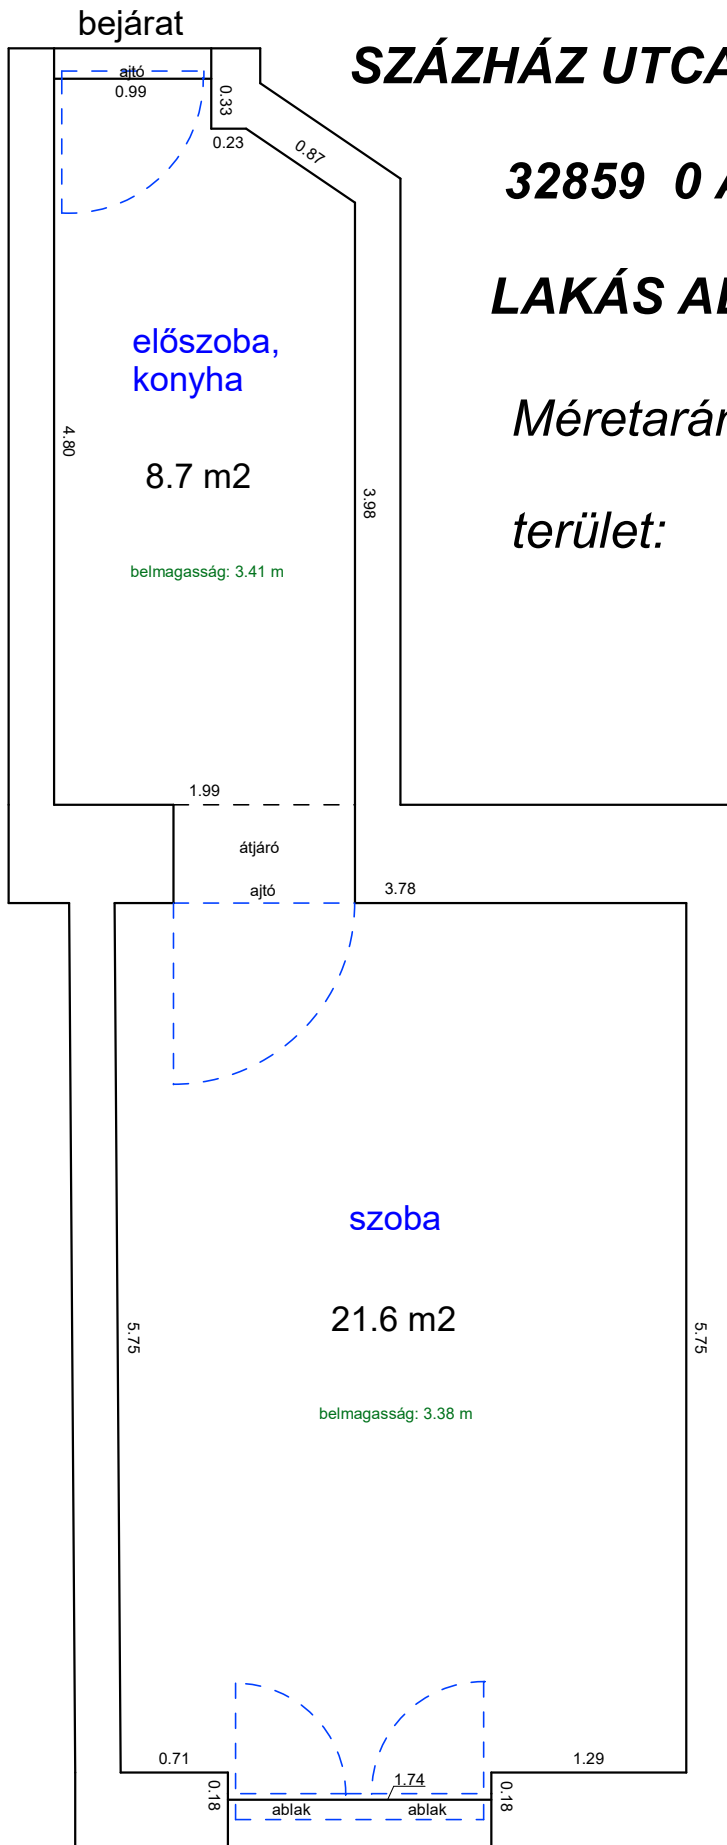

SZÁZHÁZ UTCA 20. 2. EMELET 27.

32859 0 A/28 HRSZ

LAKÁS ALAPRAJZA

Méretarány= 1 : 50

terület: 30.3 m²