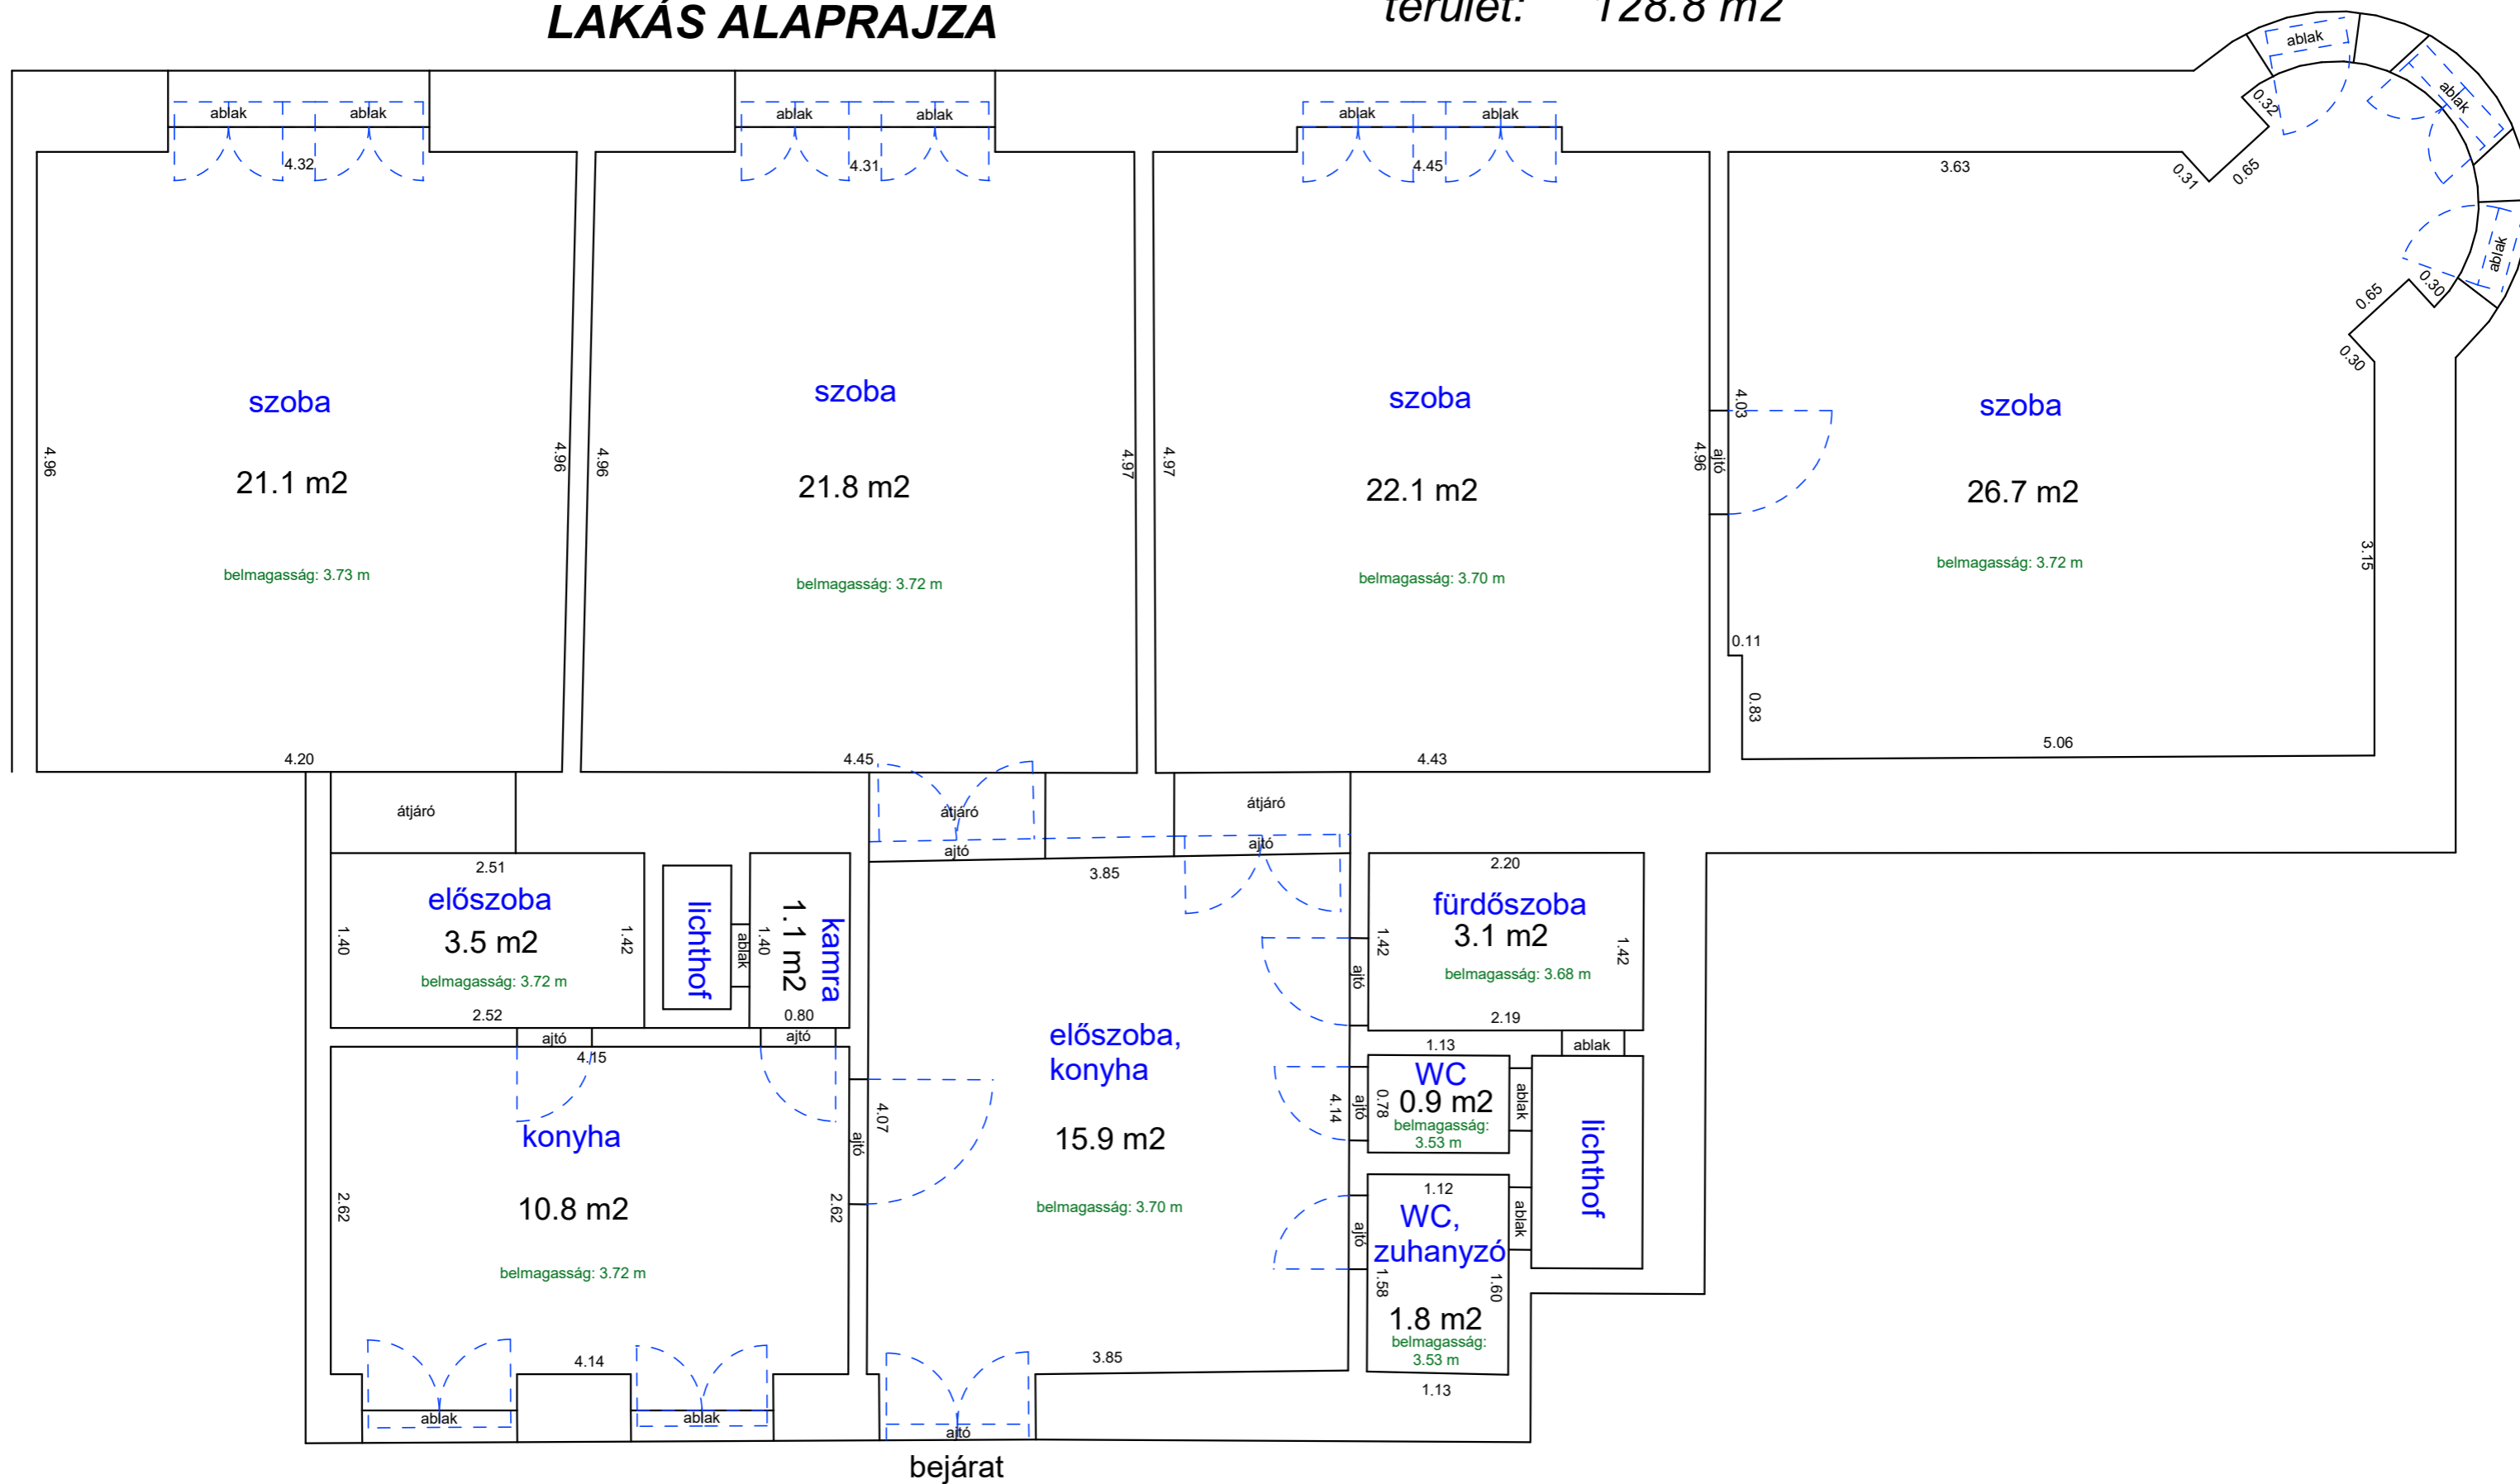

Méretarány= 1 : 50

terület: 34.6 m²

ALSÓERDŐSOR UTCA 20. 1.EM. 18.

33597 0 A/18 HRSZ

LAKÁS ALAPRAJZA

Méretarány= 1 : 50 terület: 30.2 m² (+3.8 m² galéria)

BETHLEN UTCA 6. 1. EMELET.5 .

32971/0/A/22 HRSZ

Méretarány= 1 : 50

LAKÁS ALAPRAJZA

terület: 128.8 m²

DEMBINSZKY UTCA 52. 3. EMELET 54.

33354 0 A/56 HRSZ

Méretarány= 1 : 50

LAKÁS ALAPRAJZA

terület: 28.9 m²