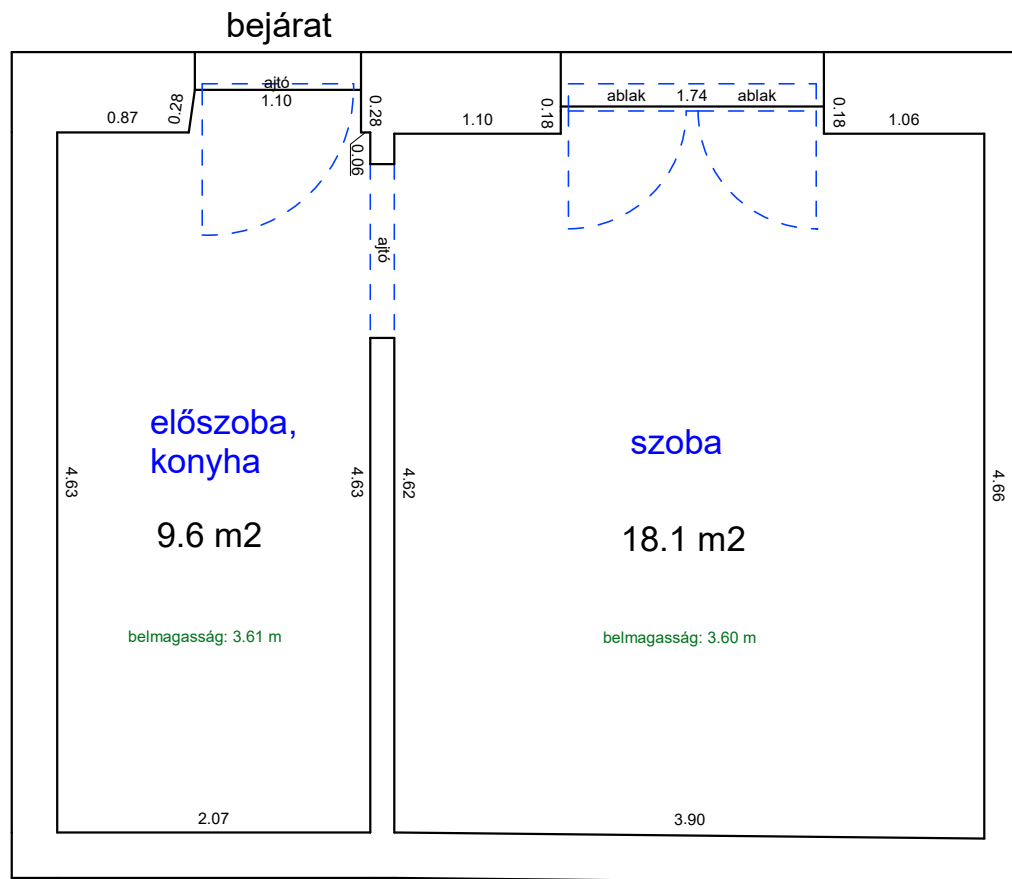

terület: 23.6 m²

NEFELEJCS UTCA 16. FÖLDSZINT 2.

33089 0 A/5 HRSZ Méretarány= 1 : 50

LAKÁS ALAPRAJZA terület: 62.8 m²

NEFELEJCS UTCA 24. 2. EMELET 26.

33149 0 A/28 HRSZ

Méretarány= 1 : 50

LAKÁS ALAPRAJZA

terület: 27.7 m²

NEFELEJCS UTCA 27-29 3. EMELET 3.

33159 0 A/81 HRSZ

Méretarány= 1 : 50

LAKÁS ALAPRAJZA

terület: 28.8 m²

NEFELEJCS UTCA 49. 2. EMELET 18.

33312 0 A/18 HRSZ