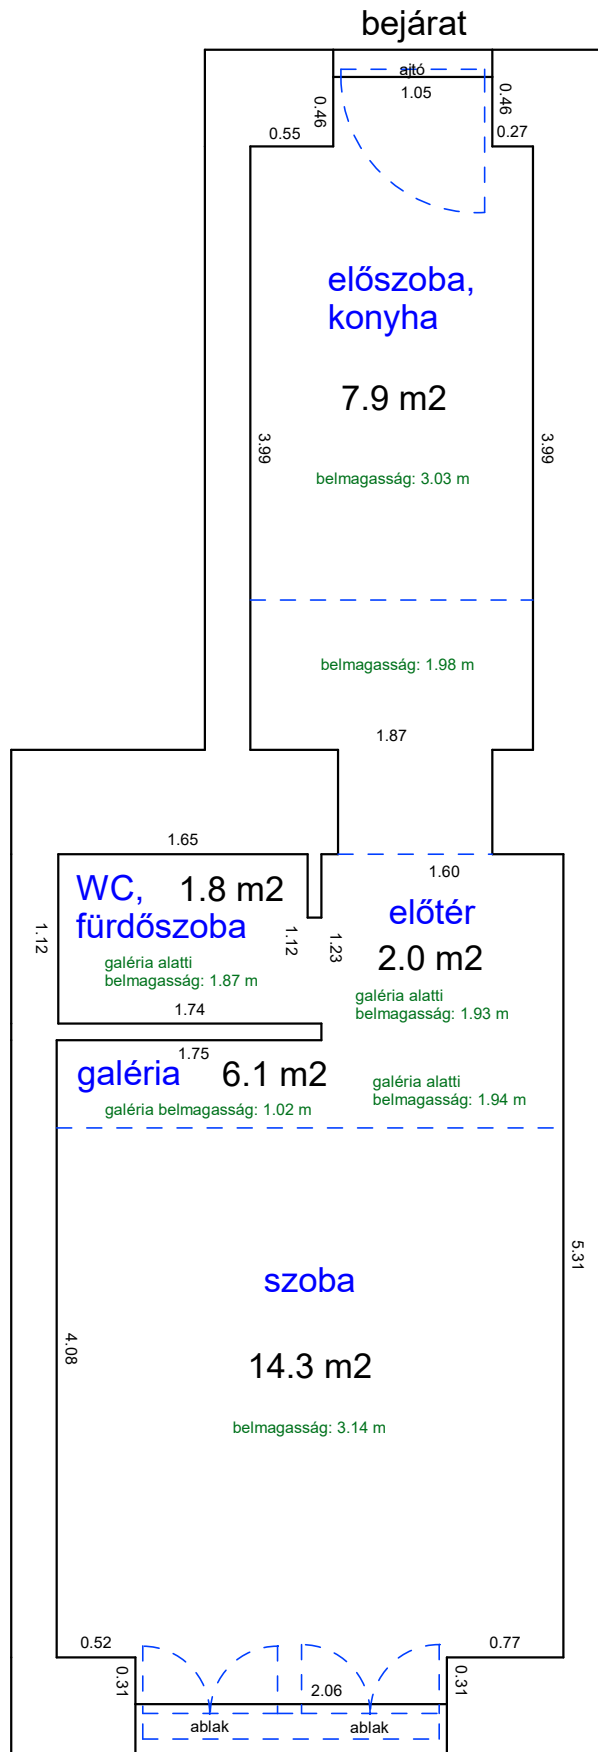

Méretarány= 1 : 50

LAKÁS ALAPRAJZA

terület: 128.8 m²

DEMBINSZKY UTCA 52. 3. EMELET 54.

33354 0 A/56 HRSZ

Méretarány= 1 : 50

LAKÁS ALAPRAJZA

terület: 28.9 m²

33894 0 A/44 HRSZ

LAKÁS ALAPRAJZA

Méretarány= 1 : 50

terület: 34.3 m²

MAREK JÓZSEF UTCA 17. 2. EMELET 5A

33272 0 A/25 HRSZ

Méretarány= 1 : 50

LAKÁS ALAPRAJZA

terület: 32.7 m²

MAREK JÓZSEF UTCA 30. 1. EMELET 22.

33336 0 A/25 HRSZ

Méretarány= 1 : 50

LAKÁS ALAPRAJZA

terület: 25.1 m²

MAREK JÓZSEF UTCA 30. 1. EMELET 27.

33336 0 A/30 HRSZ

Méretarány= 1 : 50

LAKÁS ALAPRAJZA

terület: 26.0 m²

MAREK JÓZSEF UTCA 30. FÖLDSZINT 11.

33336 0 A/14 HRSZ

Méretarány= 1 : 50

LAKÁS ALAPRAJZA

terület: 25.3 m²