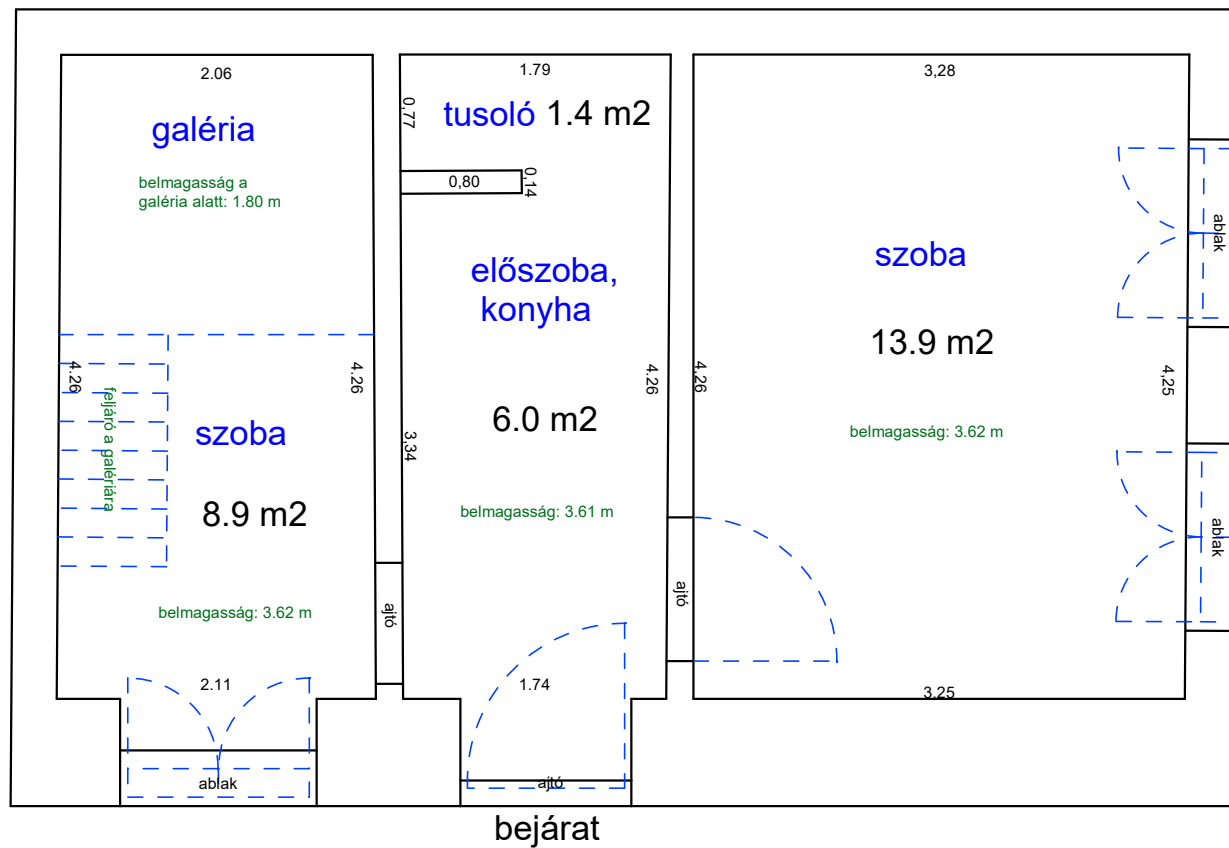

AKÁCFA UTCA 57. 2.EM. 41.

34091 0 A/51 HRSZ

LAKÁS ALAPRAJZA

Méretarány= 1 : 50

terület: 42.6 m²

ALMÁSSY TÉR 7. 3.EM. 14.

33732 0 A/20 HRSZ

LAKÁS ALAPRAJZA

Méretarány= 1 : 50

terület: 34.6 m²

ALSÓERDŐSOR UTCA 20. 1.EM. 18.

33597 0 A/18 HRSZ

LAKÁS ALAPRAJZA

Méretarány= 1 : 50 terület: 30.2 m² (+3.8 m² galéria)

BETHLEN UTCA 6. 1. EMELET.5 .

32971/0/A/22 HRSZ

Méretarány= 1 : 50

LAKÁS ALAPRAJZA

terület: 128.8 m²

DEMBINSZKY UTCA 52. 3. EMELET 54.

33354 0 A/56 HRSZ

Méretarány= 1 : 50

LAKÁS ALAPRAJZA

terület: 28.9 m²

DOB UTCA 14. 2.EM.35.

34194 HRSZ

LAKÁS ALAPRAJZA

Méretarány= 1 : 60 terület: 146.2 m²

DOB UTCA 27. 6. EMELET 1.

34251 2 A/36 HRSZ

Méretarány= 1 : 50

LAKÁS ALAPRAJZA