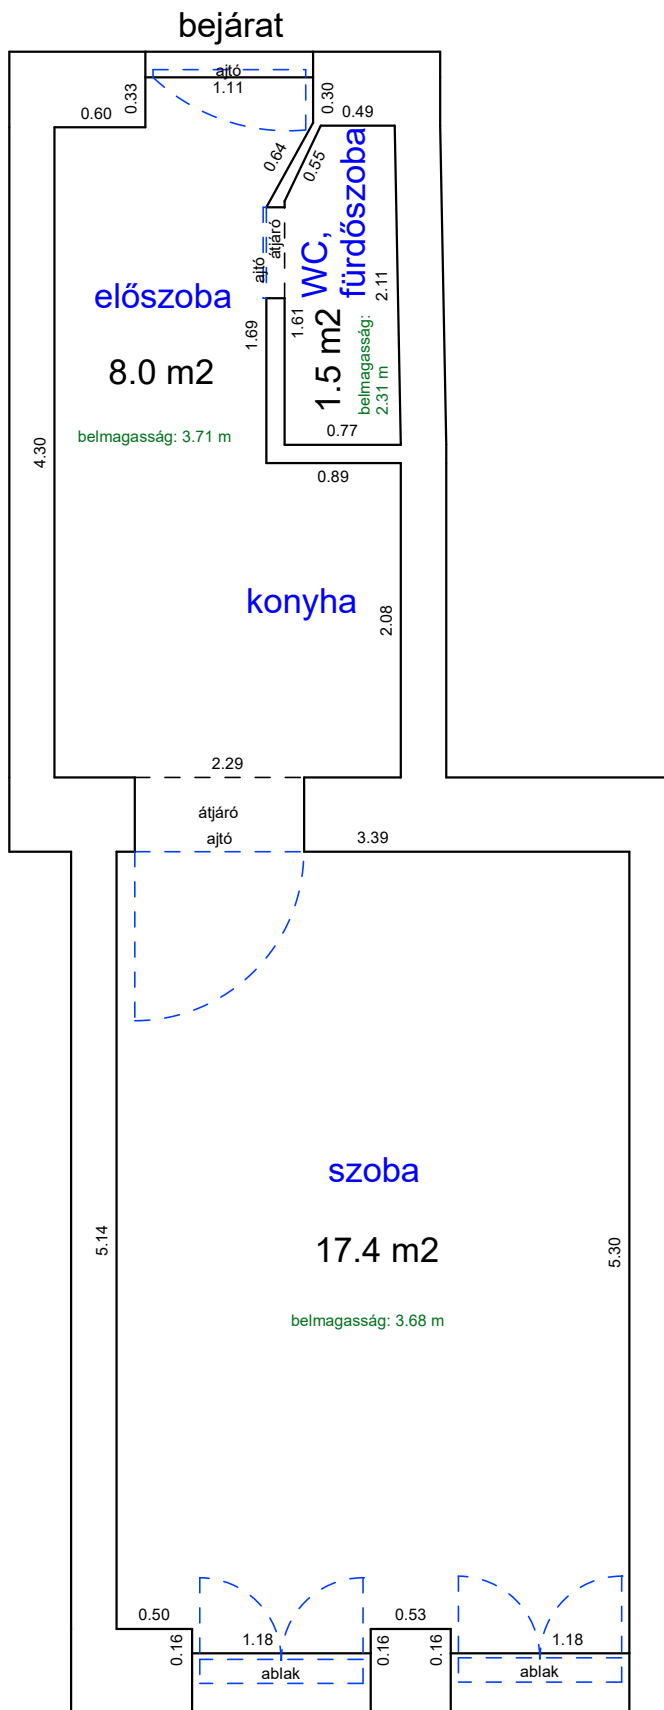

PÉTERFY SÁNDOR UTCA 28. 1. EMELET 15.

33147 0 A/18 HRSZ

Méretarány= 1 : 50

LAKÁS ALAPRAJZA

terület: 26.9 m²