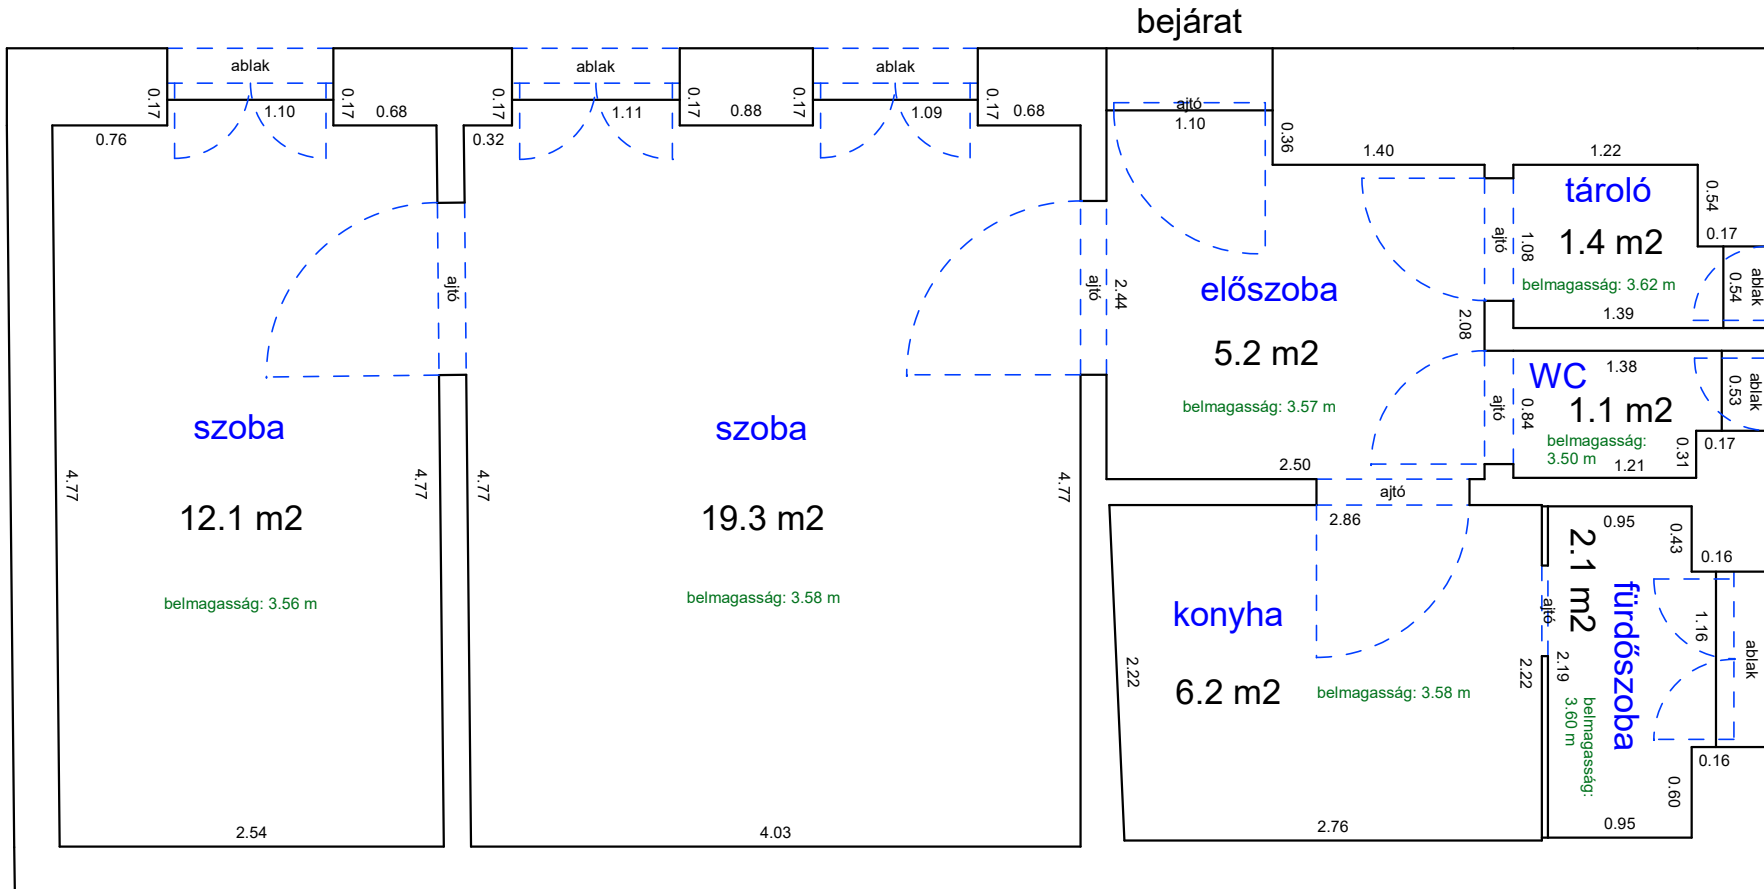

Méretarány= 1 : 50

terület: 30.3 m²

bejárat

SZÁZHÁZ UTCA 20. 2. EMELET 31.

32859 0 A/32 HRSZ

LAKÁS ALAPRAJZA

Méretarány= 1 : 50

terület: 30.9 m²

SZÖVETSÉG UTCA 11. FÖLDSZINT 16.

33612 0 A/15 HRSZ

Méretarány= 1 : 50

LAKÁS ALAPRAJZA

terület: 28.0 m²

SZÖVETSÉG UTCA 22. 3. EMELET 18.

33738 0 A/22 HRSZ

LAKÁS ALAPRAJZA

Méretarány= 1 : 50

terület: 47.4 m²

SZÖVETSÉG UTCA 26. FÖLDSZINT 9.

33739 0 A/11 HRSZ

Méretarány= 1 : 50

LAKÁS ALAPRAJZA

terület: 27.9 m²