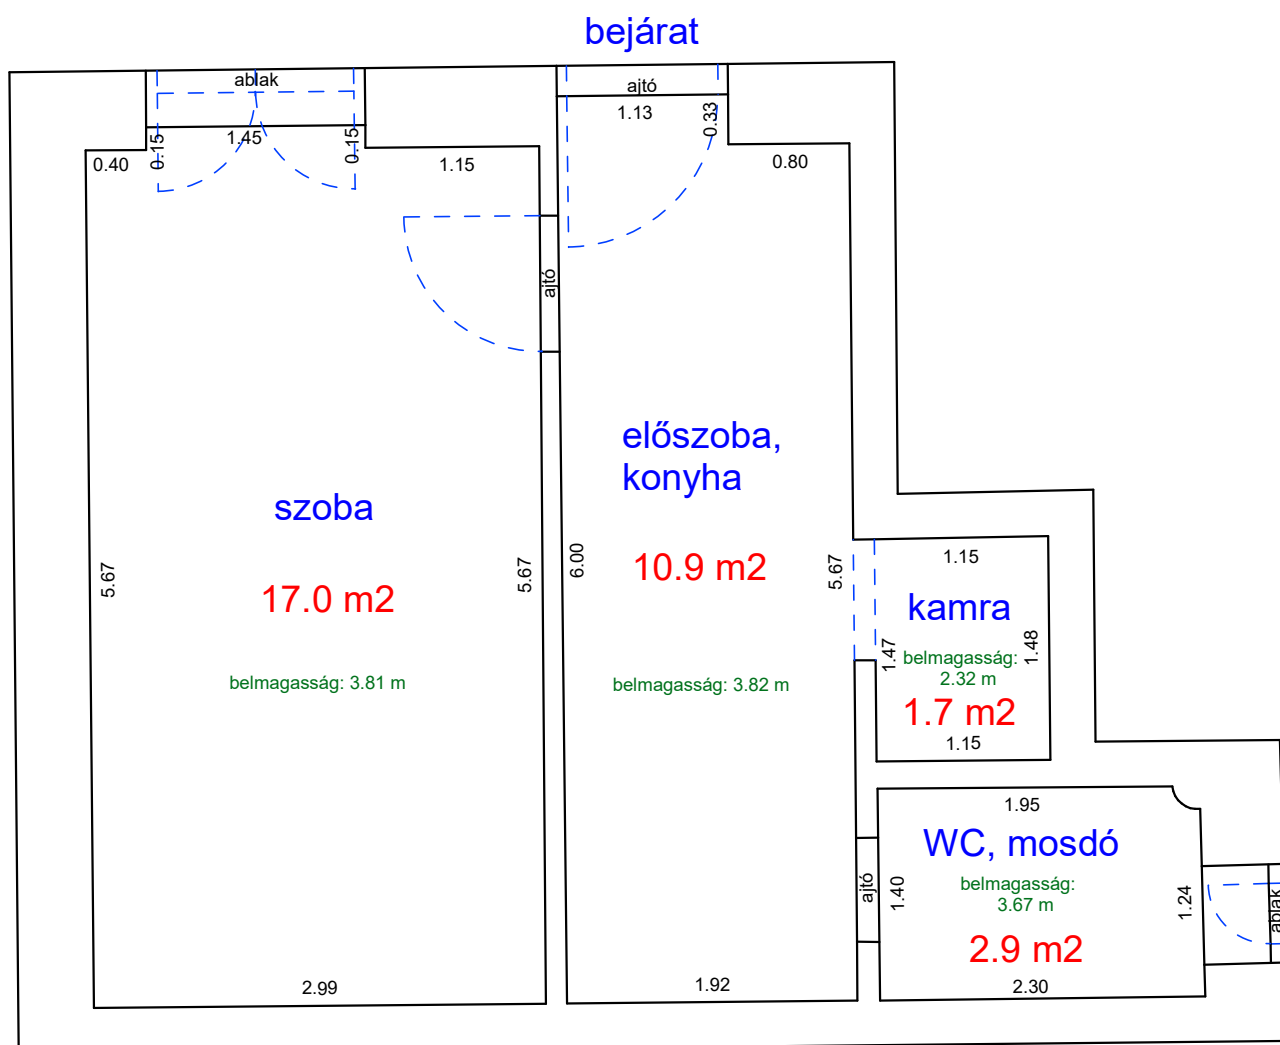

RÁKÓCZI ÚT 80. 3. EMELET 2/A.

33550/A/29 HRSZ LAKÁS ALAPRAJZA

Méretarány= 1 : 50

terület: 32.5 m²