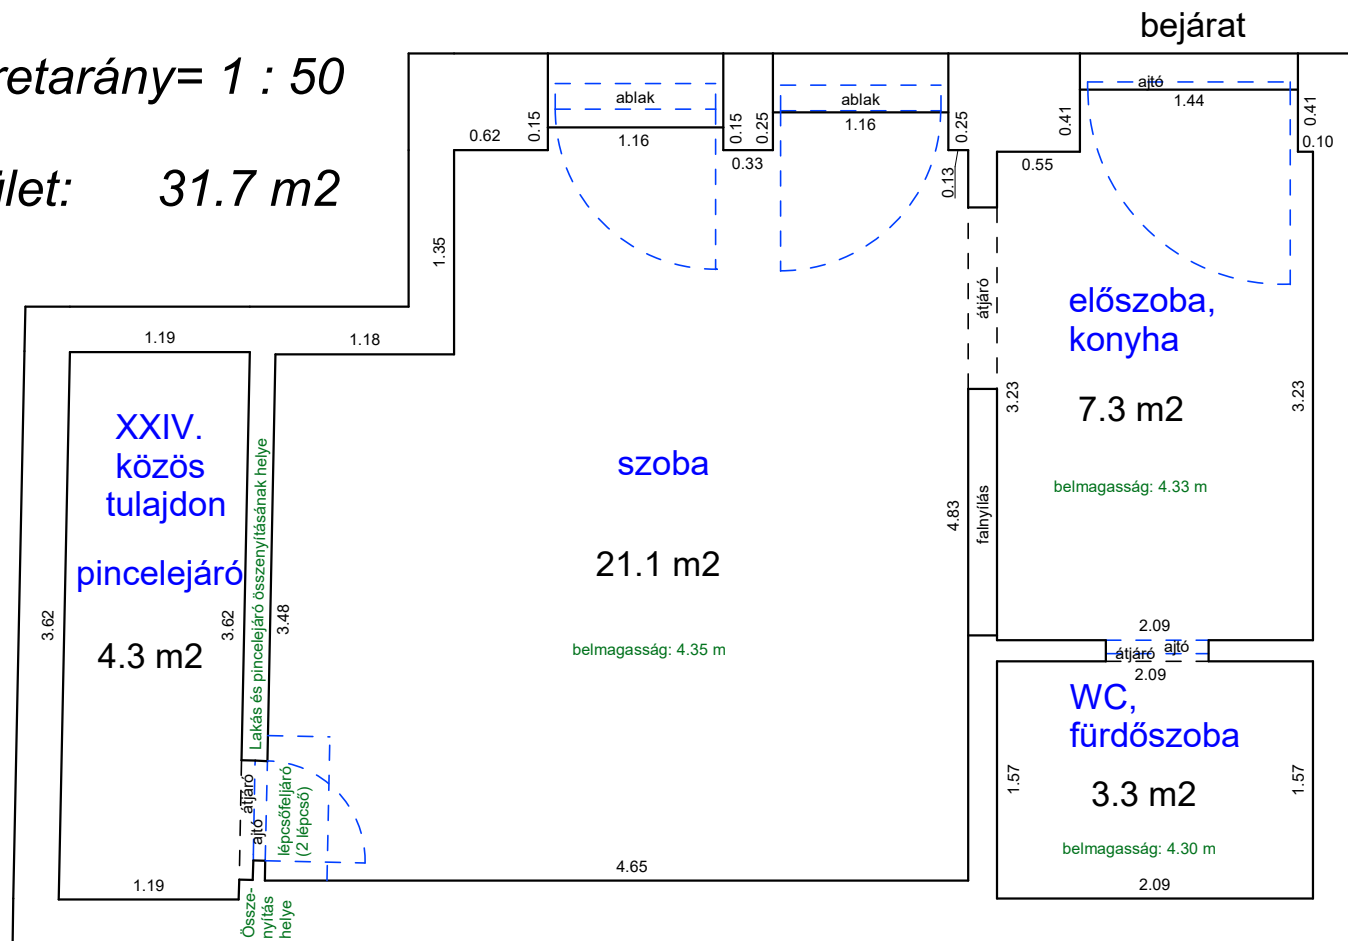

terület: 25.1 m²

MURÁNYI UTCA 21. FÖLDSZINT 3. LAKÁS ÉS XXIV. KÖZÖS ALAPRAJZA

33202 0 A/4 HRSZ LAKÁS

Méretarány= 1 : 50

terület: 31.7 m²

MURÁNYI UTCA 34. 3. EMELET 33.

33267 0 A/41 HRSZ

Méretarány= 1 : 50