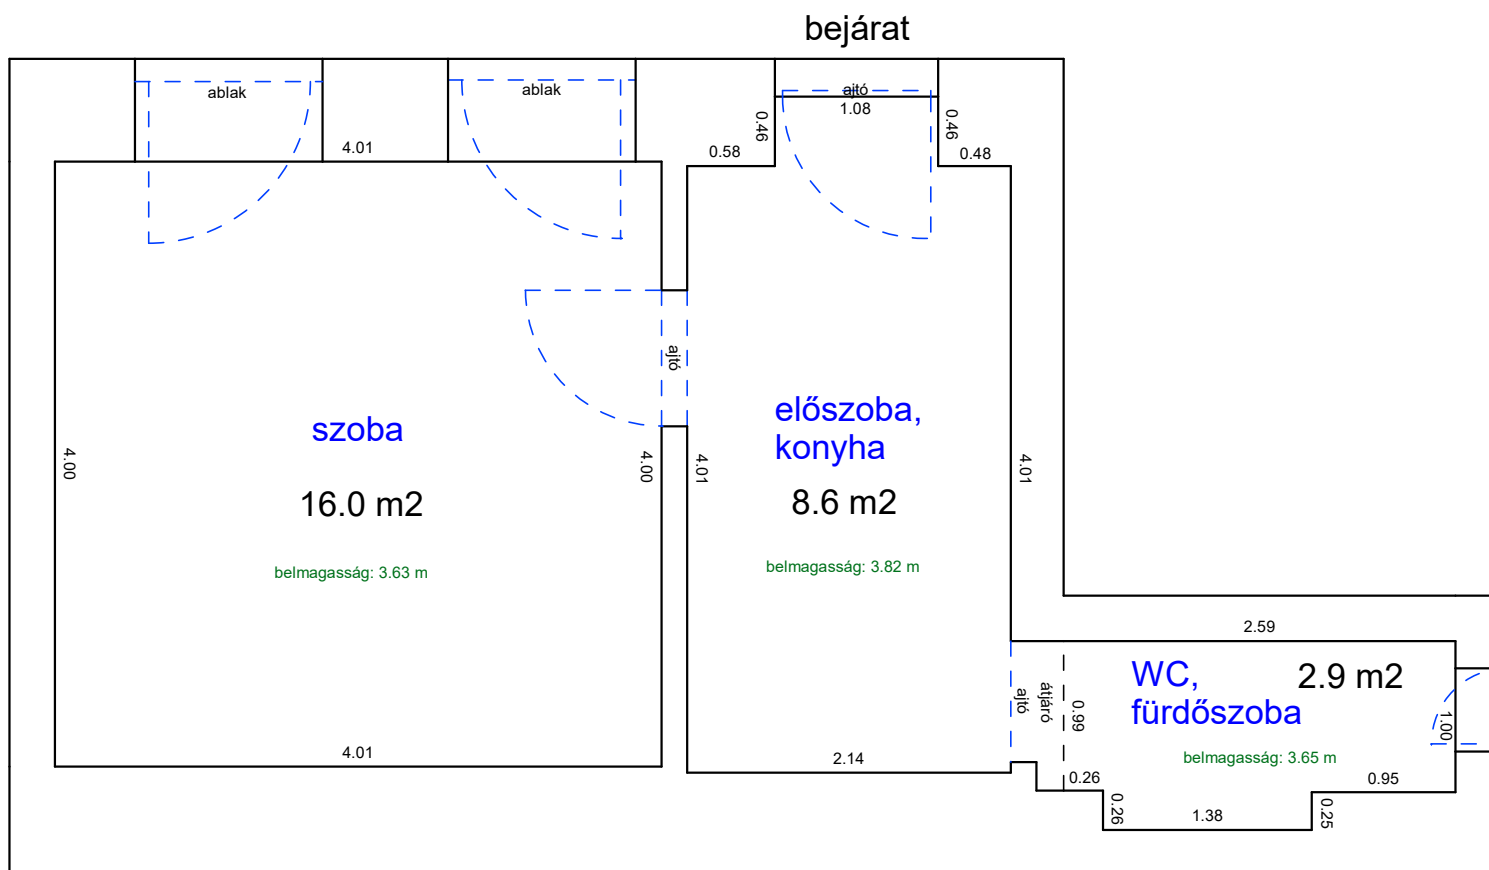

PÉTERFY SÁNDOR UTCA 31. FÖLDSZINT 3A

33090 0 A/6 HRSZ

Méretarány= 1 : 50

LAKÁS ALAPRAJZA

terület: 27.5 m²