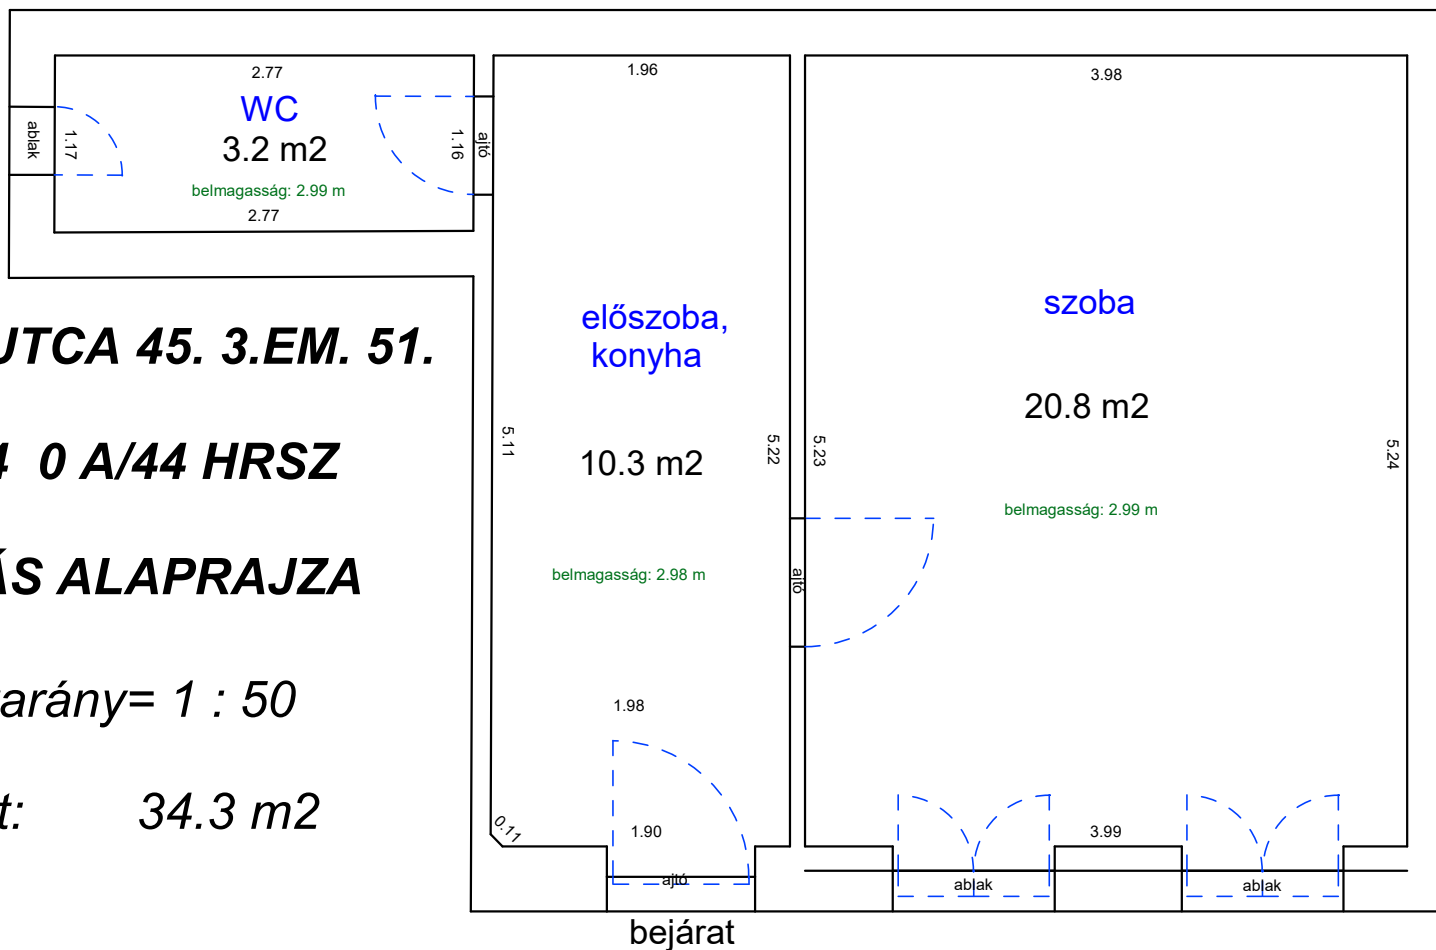

terület: 29.3 m²

GARAY TÉR 9. FSZT. 1.

33025 0 A/11 HRSZ

LAKÁS ALAPRAJZA

Méretarány= 1 : 50

terület: 30.5 m²

(+8.5 m² galéria)

HÁRSFA UTCA 45. 3.EM. 51.

33894 0 A/44 HRSZ

LAKÁS ALAPRAJZA

Méretarány= 1 : 50

terület: 34.3 m²

MAREK JÓZSEF UTCA 17. 2. EMELET 5A

33272 0 A/25 HRSZ

Méretarány= 1 : 50

LAKÁS ALAPRAJZA

terület: 32.7 m²

MAREK JÓZSEF UTCA 30. 1. EMELET 22.

33336 0 A/25 HRSZ

Méretarány= 1 : 50

LAKÁS ALAPRAJZA

terület: 25.1 m²

MAREK JÓZSEF UTCA 30. 1. EMELET 27.

33336 0 A/30 HRSZ