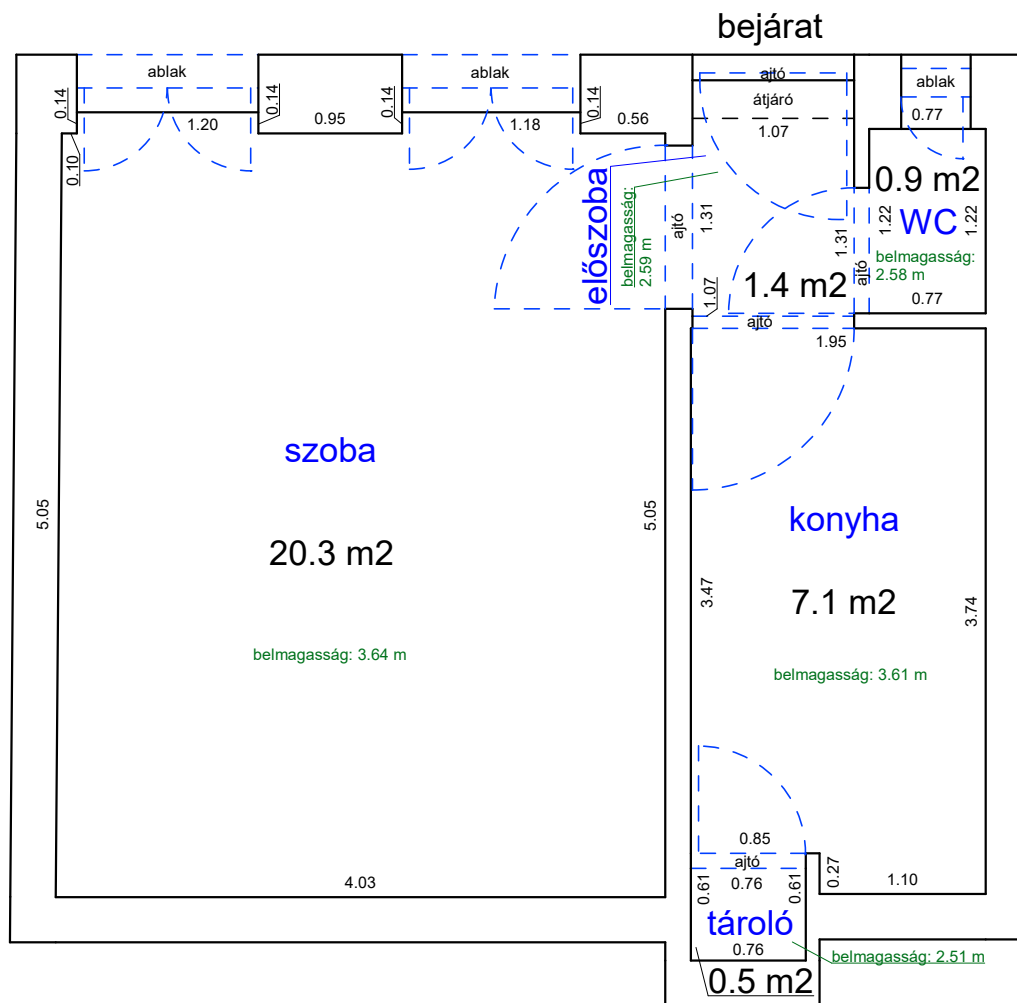

Méretarány= 1 : 50

terület: 32.5 m²

ROTTENBILLER UTCA 41. 1. EMELET 11.

33523 0 A/12 HRSZ

Méretarány= 1 : 50

LAKÁS ALAPRAJZA

terület: 30.2 m²

bejárat

SZÁZHÁZ UTCA 20. 1. EMELET 20.

32859 0 A/21 HRSZ

LAKÁS ALAPRAJZA

Méretarány= 1 : 50

terület: 29.6 m²

SZÁZHÁZ UTCA 20. 2. EMELET 27.

32859 0 A/28 HRSZ

LAKÁS ALAPRAJZA

Méretarány= 1 : 50

terület: 30.3 m²

bejárat

SZÁZHÁZ UTCA 20. 2. EMELET 31.

32859 0 A/32 HRSZ

LAKÁS ALAPRAJZA

Méretarány= 1 : 50

terület: 30.9 m²