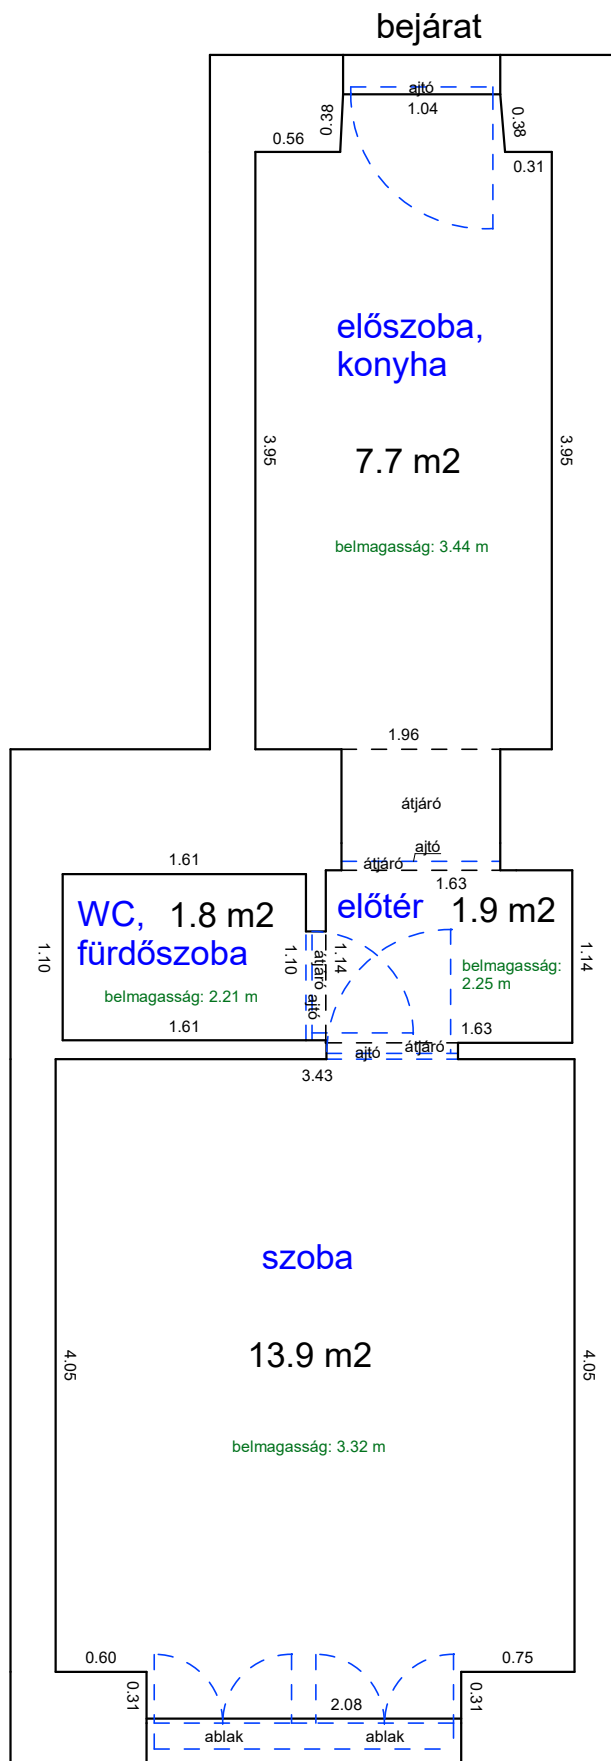

Méretarány= 1 : 50

terület: 34.6 m²

ALSÓERDŐSOR UTCA 20. 1.EM. 18.

33597 0 A/18 HRSZ

LAKÁS ALAPRAJZA

Méretarány= 1 : 50 terület: 30.2 m² (+3.8 m² galéria)

BETHLEN UTCA 6. 1. EMELET.5 .

32971/0/A/22 HRSZ

Méretarány= 1 : 50

LAKÁS ALAPRAJZA

terület: 128.8 m²

DEMBINSZKY UTCA 52. 3. EMELET 54.

33354 0 A/56 HRSZ

Méretarány= 1 : 50

LAKÁS ALAPRAJZA

terület: 28.9 m²

terület: 32.7 m²

MAREK JÓZSEF UTCA 30. 1. EMELET 22.

33336 0 A/25 HRSZ

Méretarány= 1 : 50

LAKÁS ALAPRAJZA

terület: 25.1 m²

MAREK JÓZSEF UTCA 30. 1. EMELET 27.

33336 0 A/30 HRSZ

Méretarány= 1 : 50

LAKÁS ALAPRAJZA

terület: 26.0 m²

MAREK JÓZSEF UTCA 30. FÖLDSZINT 11.

33336 0 A/14 HRSZ

Méretarány= 1 : 50

LAKÁS ALAPRAJZA

terület: 25.3 m²