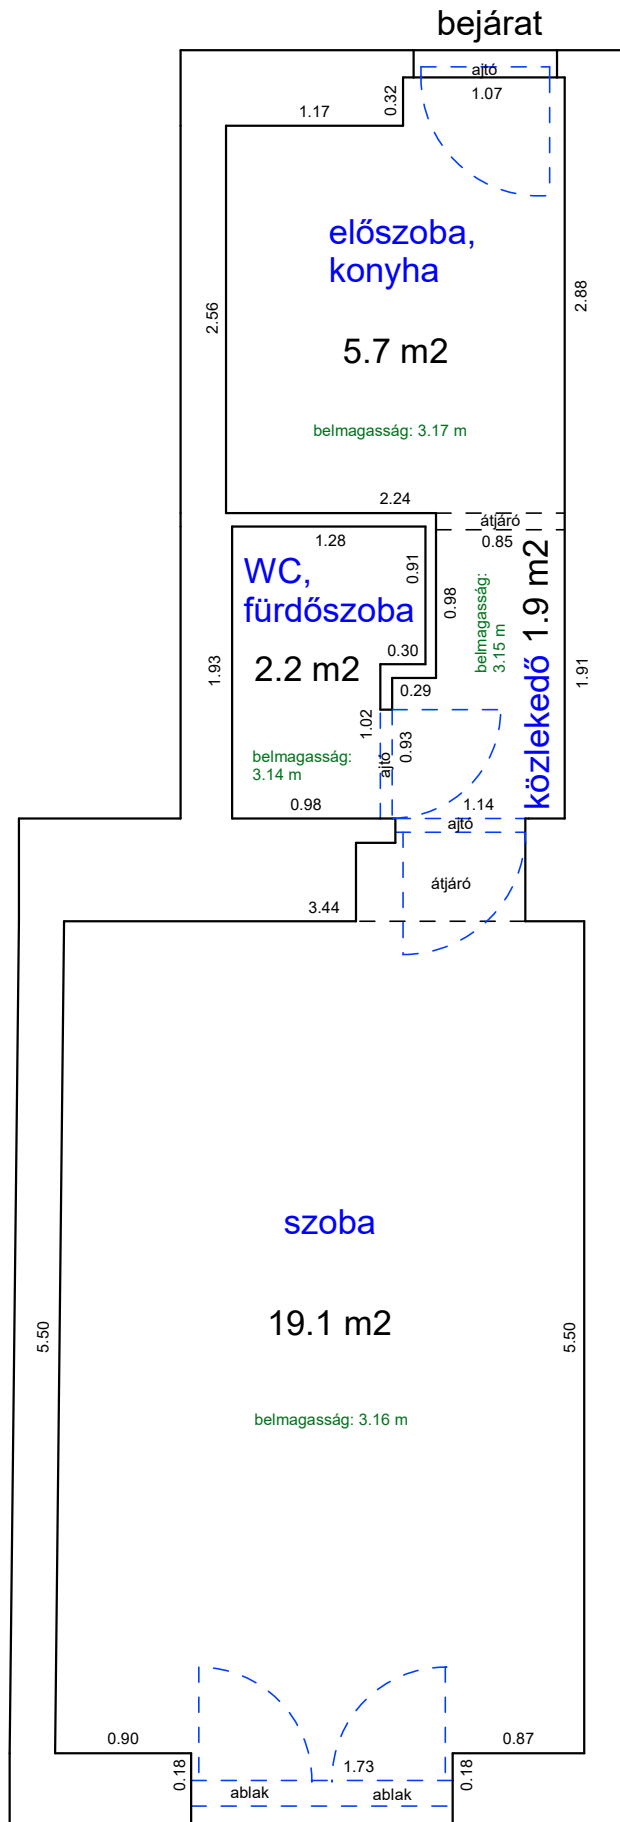

Méretarány= 1 : 50

terület: 34.6 m²

ALSÓERDŐSOR UTCA 20. 1.EM. 18.

33597 0 A/18 HRSZ

LAKÁS ALAPRAJZA

Méretarány= 1 : 50 terület: 30.2 m² (+3.8 m² galéria)

BETHLEN UTCA 6. 1. EMELET.5 .

32971/0/A/22 HRSZ

Méretarány= 1 : 50

LAKÁS ALAPRAJZA

terület: 128.8 m²

DEMBINSZKY UTCA 52. 3. EMELET 54.

33354 0 A/56 HRSZ

Méretarány= 1 : 50

LAKÁS ALAPRAJZA

terület: 28.9 m²

DOB UTCA 14. 2.EM.35.

34194 HRSZ

LAKÁS ALAPRAJZA

Méretarány= 1 : 60 terület: 146.2 m²

DOB UTCA 27. 6. EMELET 1.

34251 2 A/36 HRSZ

Méretarány= 1 : 50

LAKÁS ALAPRAJZA

terület: 29.3 m²

GARAY TÉR 9. FSZT. 1.

33025 0 A/11 HRSZ

LAKÁS ALAPRAJZA

Méretarány= 1 : 50

terület: 30.5 m²

(+8.5 m² galéria)

HÁRSFA UTCA 45. 3.EM. 51.