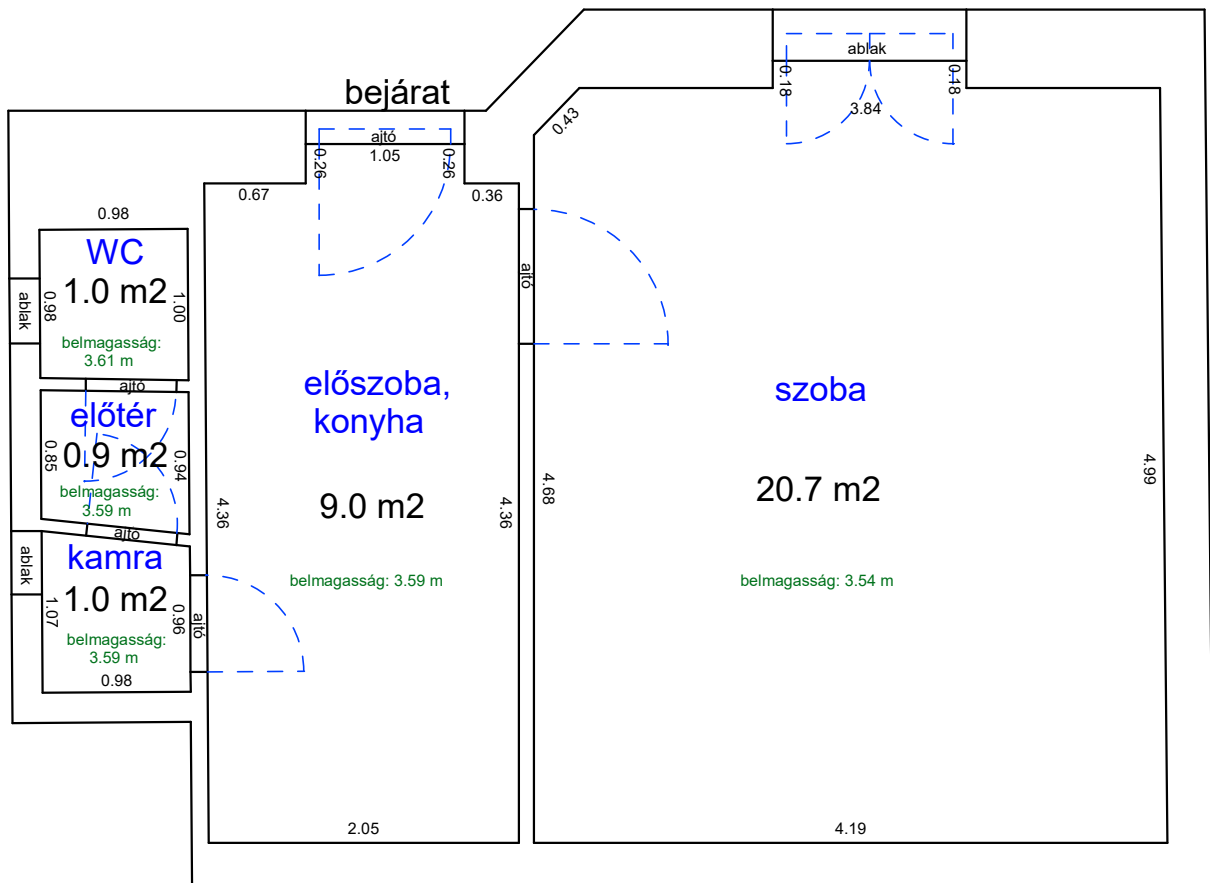

MAREK UTCA 31. 3.EM.4.

33256/A/29 HRSZ

LAKÁS ALAPRAJZA

Méretarány= 1 : 50   32.6 m²