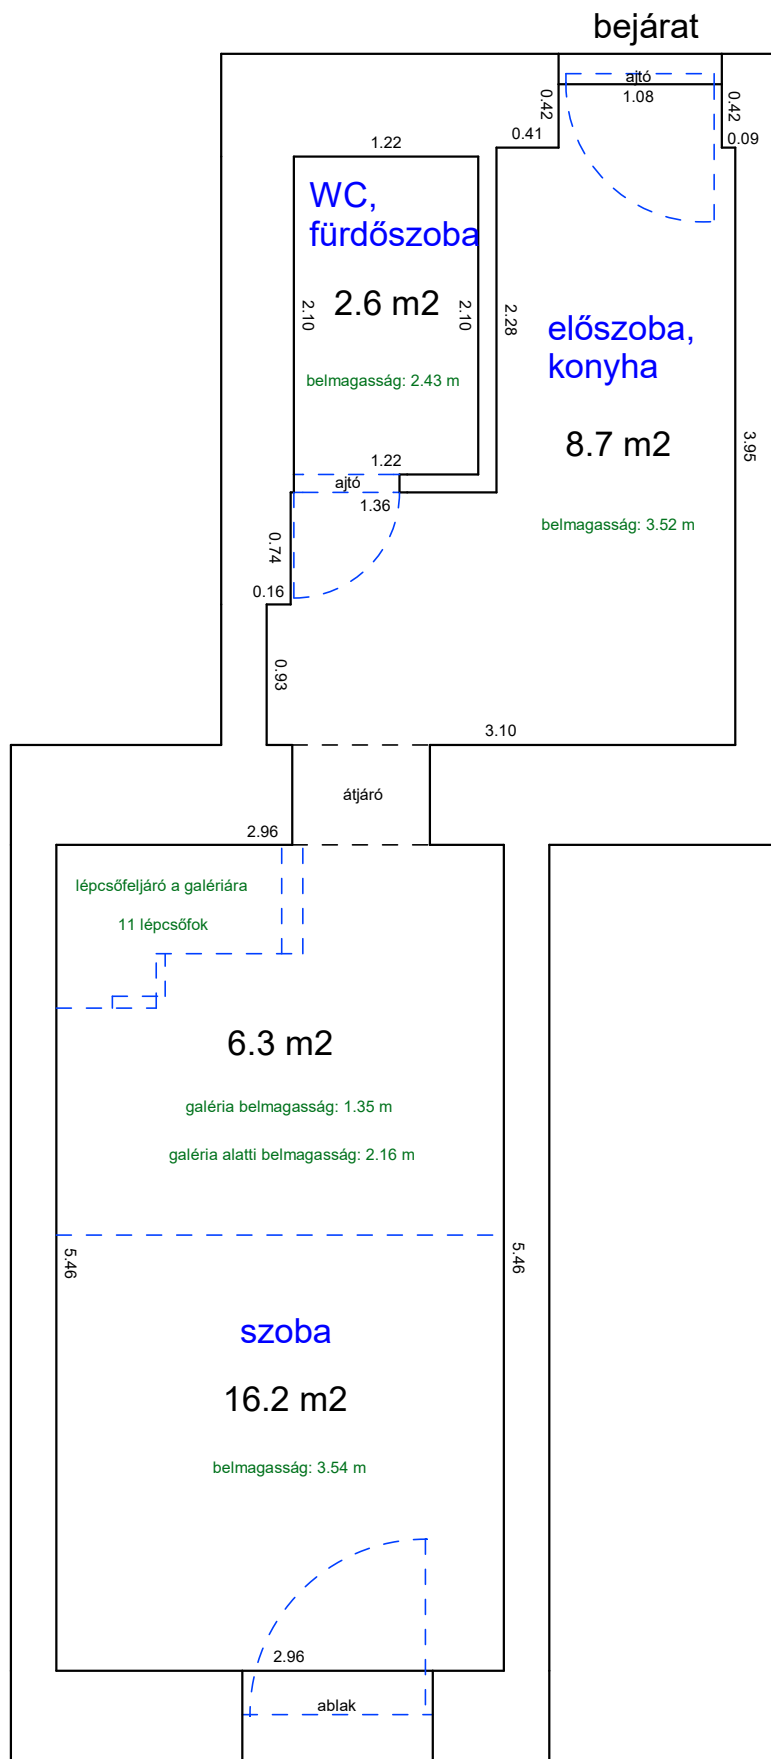

Méretarány= 1 : 50

terület: 34.6 m²

ALSÓERDŐSOR UTCA 20. 1.EM. 18.

33597 0 A/18 HRSZ

LAKÁS ALAPRAJZA

Méretarány= 1 : 50 terület: 30.2 m² (+3.8 m² galéria)

BETHLEN UTCA 6. 1. EMELET.5 .

32971/0/A/22 HRSZ

DOB UTCA 14. 2.EM.35.

34194 HRSZ

LAKÁS ALAPRAJZA

Méretarány= 1 : 60 terület: 146.2 m²

DOB UTCA 27. 6. EMELET 1.

34251 2 A/36 HRSZ

Méretarány= 1 : 50

LAKÁS ALAPRAJZA

terület: 27.5 m²

PÉTERFY SÁNDOR UTCA 38. FÖLDSZINT 6.

33169 0 A/9 HRSZ

Méretarány= 1 : 50

LAKÁS ALAPRAJZA

terület: 27.5 m²

RÁKÓCZI ÚT 80. 3. EMELET 2/A.

33550/A/29 HRSZ LAKÁS ALAPRAJZA