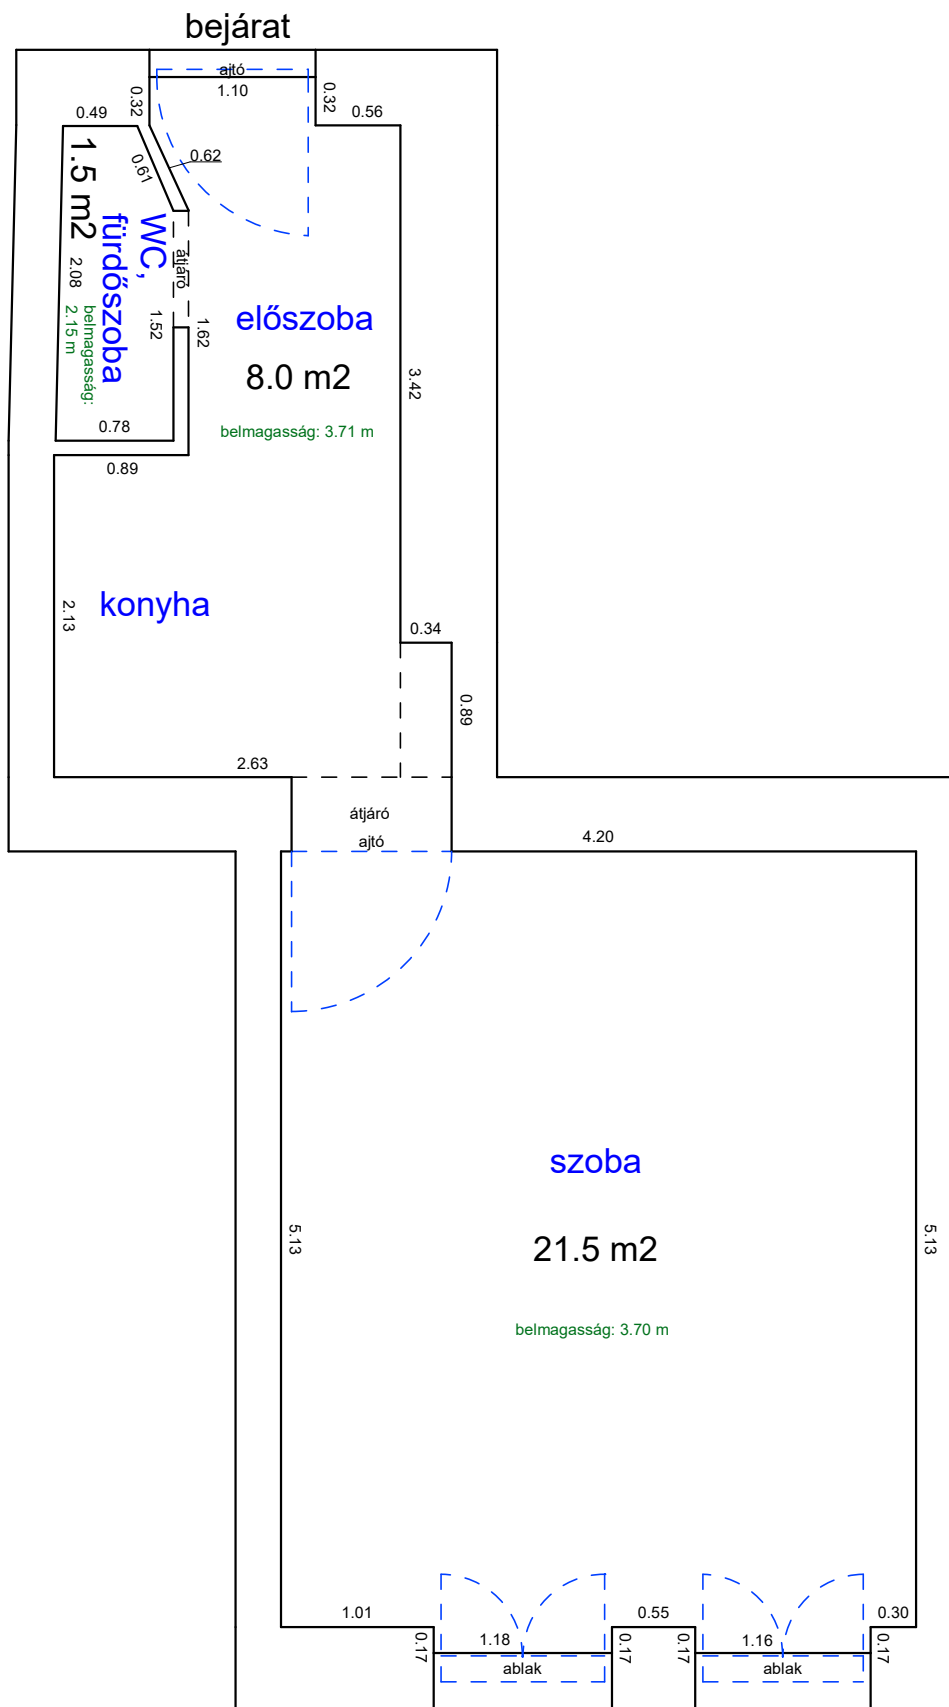

LAKÁS ALAPRAJZA

terület: 26.9 m²

PÉTERFY SÁNDOR UTCA 28. 1. EMELET 16.

33147 0 A/19 HRSZ

Méretarány= 1 : 50

LAKÁS ALAPRAJZA

terület: 31.0 m²

PÉTERFY SÁNDOR UTCA 29. 1. EMELET 14.