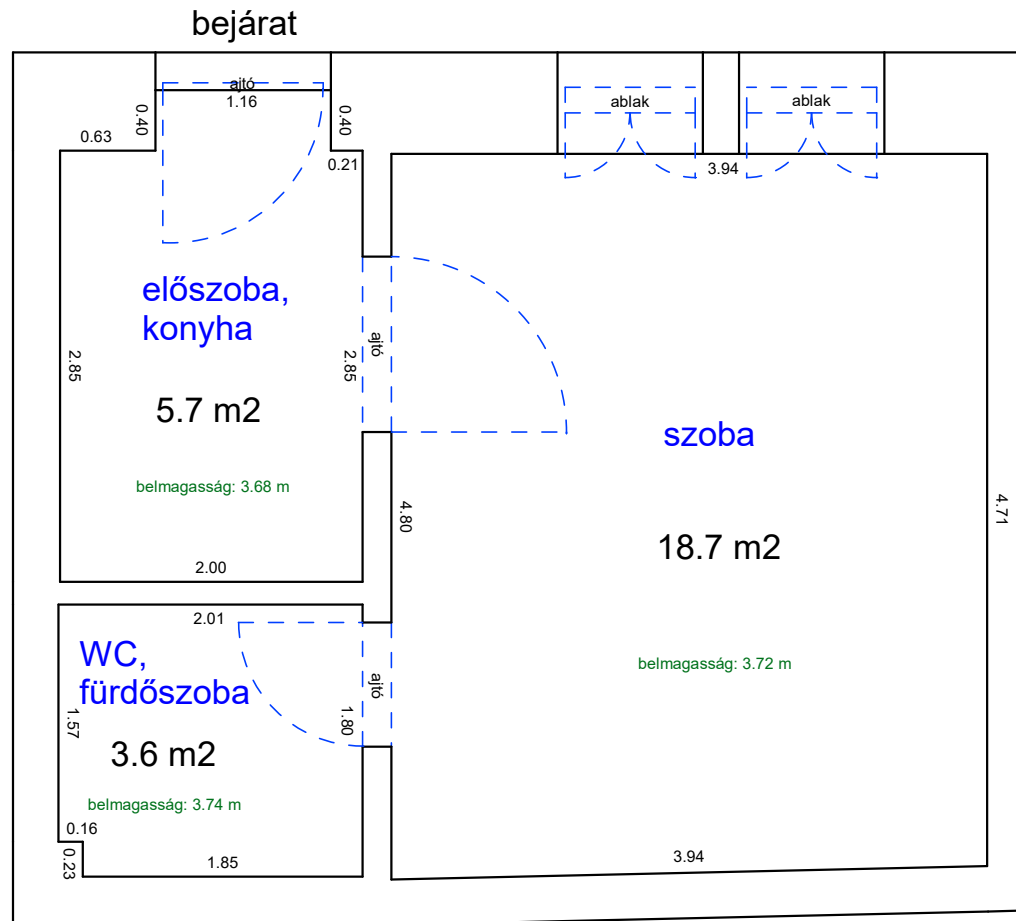

SZÁZHÁZ UTCA 20. 1. EMELET 20.

32859 0 A/21 HRSZ

LAKÁS ALAPRAJZA

Méretarány= 1 : 50

terület: 29.6 m²

SZÁZHÁZ UTCA 20. 2. EMELET 27.

32859 0 A/28 HRSZ

LAKÁS ALAPRAJZA

Méretarány= 1 : 50

terület: 30.3 m²

bejárat

SZÁZHÁZ UTCA 20. 2. EMELET 31.

32859 0 A/32 HRSZ

LAKÁS ALAPRAJZA

Méretarány= 1 : 50

terület: 30.9 m²

SZÖVETSÉG UTCA 11. FÖLDSZINT 16.

33612 0 A/15 HRSZ

Méretarány= 1 : 50

LAKÁS ALAPRAJZA

terület: 28.0 m²

SZÖVETSÉG UTCA 22. 3. EMELET 18.

33738 0 A/22 HRSZ

LAKÁS ALAPRAJZA

Méretarány= 1 : 50

terület: 47.4 m²

SZÖVETSÉG UTCA 26. FÖLDSZINT 9.

33739 0 A/11 HRSZ

Méretarány= 1 : 50

LAKÁS ALAPRAJZA

terület: 27.9 m²