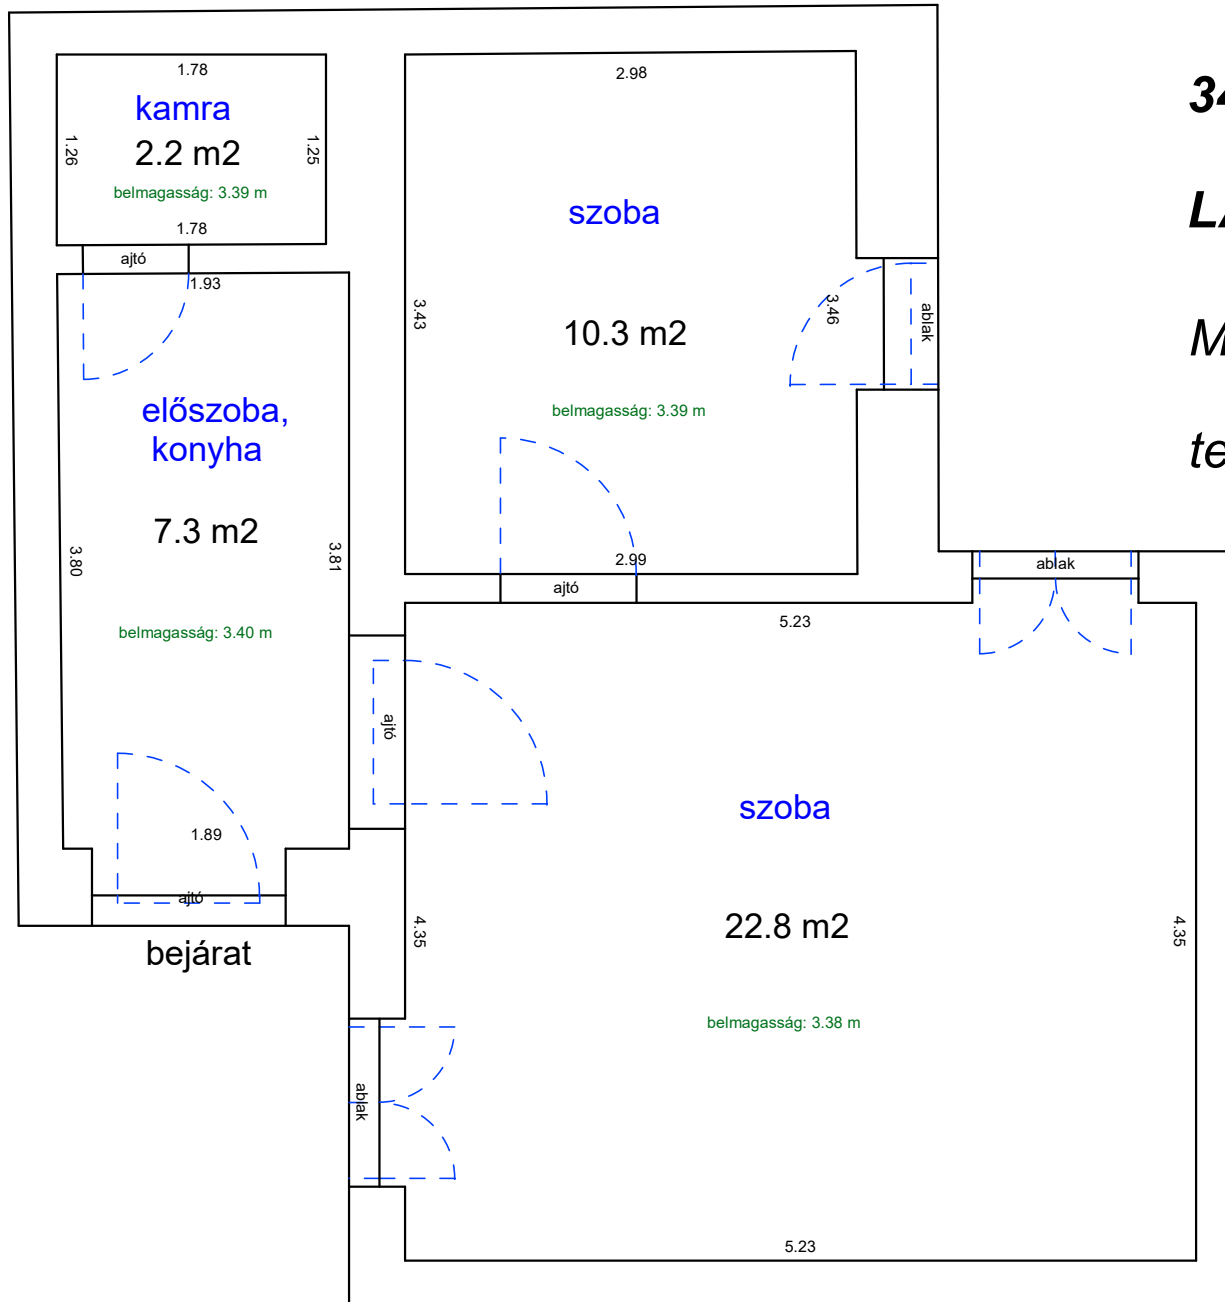

AKÁCFA UTCA 57. 2.EM. 41.

34091 0 A/51 HRSZ

LAKÁS ALAPRAJZA

Méretarány= 1 : 50

terület: 42.6 m²

ALMÁSSY TÉR 7. 3.EM. 14.

33732 0 A/20 HRSZ

LAKÁS ALAPRAJZA

Méretarány= 1 : 50

terület: 34.6 m²

ALSÓERDŐSOR UTCA 20. 1.EM. 18.

33597 0 A/18 HRSZ

LAKÁS ALAPRAJZA

Méretarány= 1 : 50 terület: 30.2 m² (+3.8 m² galéria)

BETHLEN UTCA 6. 1. EMELET.5 .

32971/0/A/22 HRSZ

Méretarány= 1 : 50

LAKÁS ALAPRAJZA

terület: 128.8 m²

DEMBINSZKY UTCA 52. 3. EMELET 54.

33354 0 A/56 HRSZ

Méretarány= 1 : 50

LAKÁS ALAPRAJZA

terület: 28.9 m²