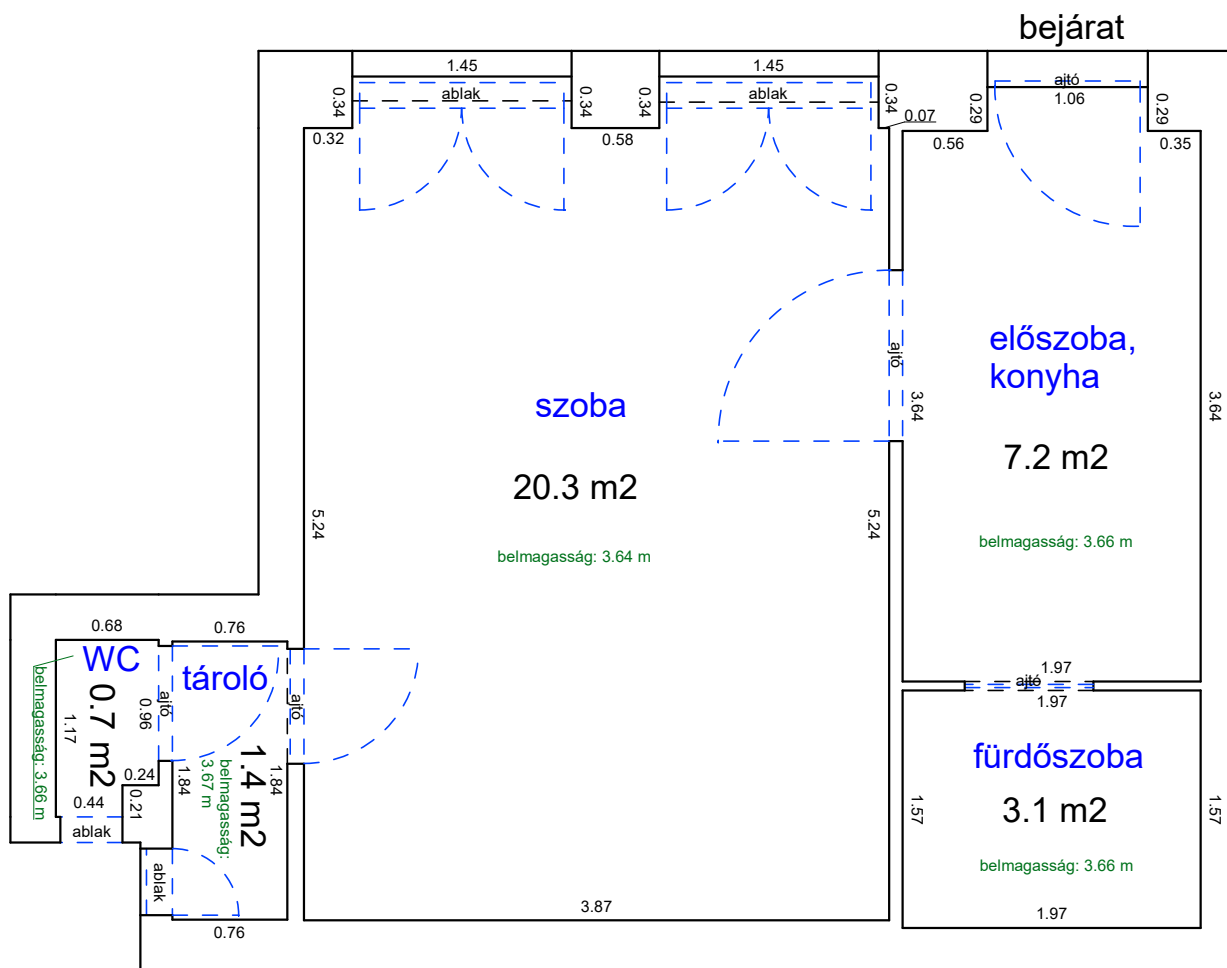

33894 0 A/44 HRSZ

LAKÁS ALAPRAJZA

Méretarány= 1 : 50

terület: 34.3 m²

MAREK JÓZSEF UTCA 17. 2. EMELET 5A

33272 0 A/25 HRSZ

Méretarány= 1 : 50

LAKÁS ALAPRAJZA

terület: 32.7 m²

MAREK JÓZSEF UTCA 30. 1. EMELET 22.

33336 0 A/25 HRSZ

Méretarány= 1 : 50

LAKÁS ALAPRAJZA

terület: 25.1 m²

MAREK JÓZSEF UTCA 30. 1. EMELET 27.

33336 0 A/30 HRSZ