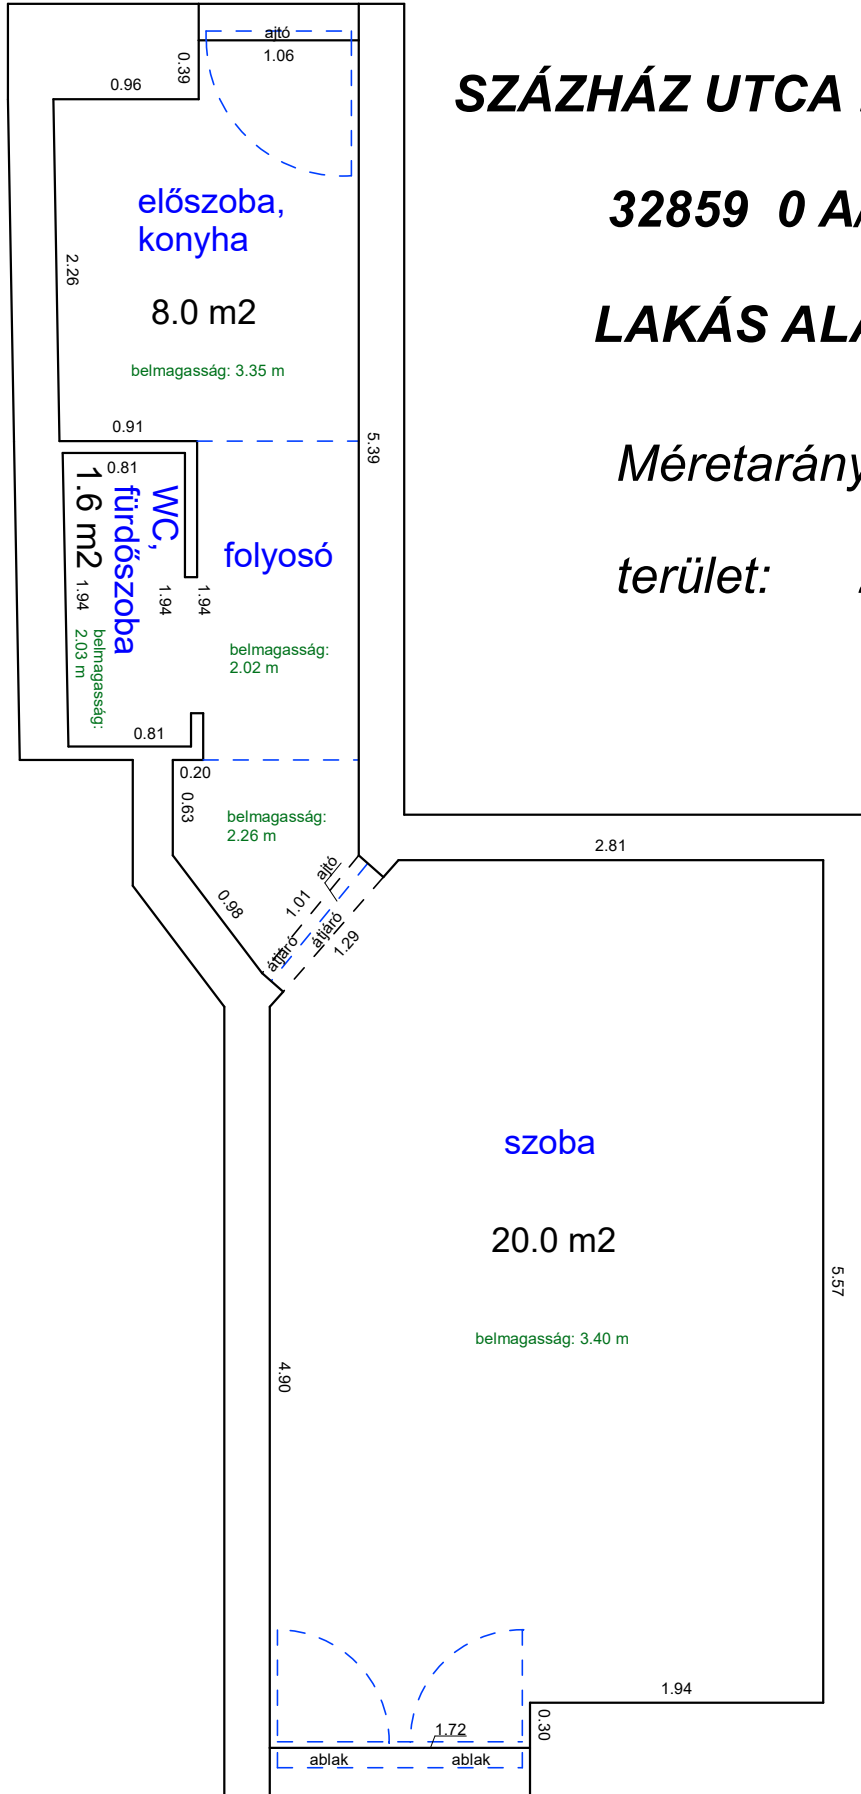

Méretarány= 1 : 50

terület: 34.6 m²

ALSÓERDŐSOR UTCA 20. 1.EM. 18.

33597 0 A/18 HRSZ

LAKÁS ALAPRAJZA

Méretarány= 1 : 50 terület: 30.2 m² (+3.8 m² galéria)

BETHLEN UTCA 6. 1. EMELET.5 .

32971/0/A/22 HRSZ

DOB UTCA 14. 2.EM.35.

34194 HRSZ

LAKÁS ALAPRAJZA

Méretarány= 1 : 60 terület: 146.2 m²

DOB UTCA 27. 6. EMELET 1.

34251 2 A/36 HRSZ

Méretarány= 1 : 50

LAKÁS ALAPRAJZA

Méretarány= 1 : 50

terület: 32.5 m²

ROTTENBILLER UTCA 41. 1. EMELET 11.

33523 0 A/12 HRSZ

Méretarány= 1 : 50

LAKÁS ALAPRAJZA

terület: 30.2 m²

bejárat

Méretarány= 1 : 50

terület: 30.3 m²

bejárat

SZÁZHÁZ UTCA 20. 2. EMELET 31.

32859 0 A/32 HRSZ

LAKÁS ALAPRAJZA

Méretarány= 1 : 50

terület: 30.9 m²