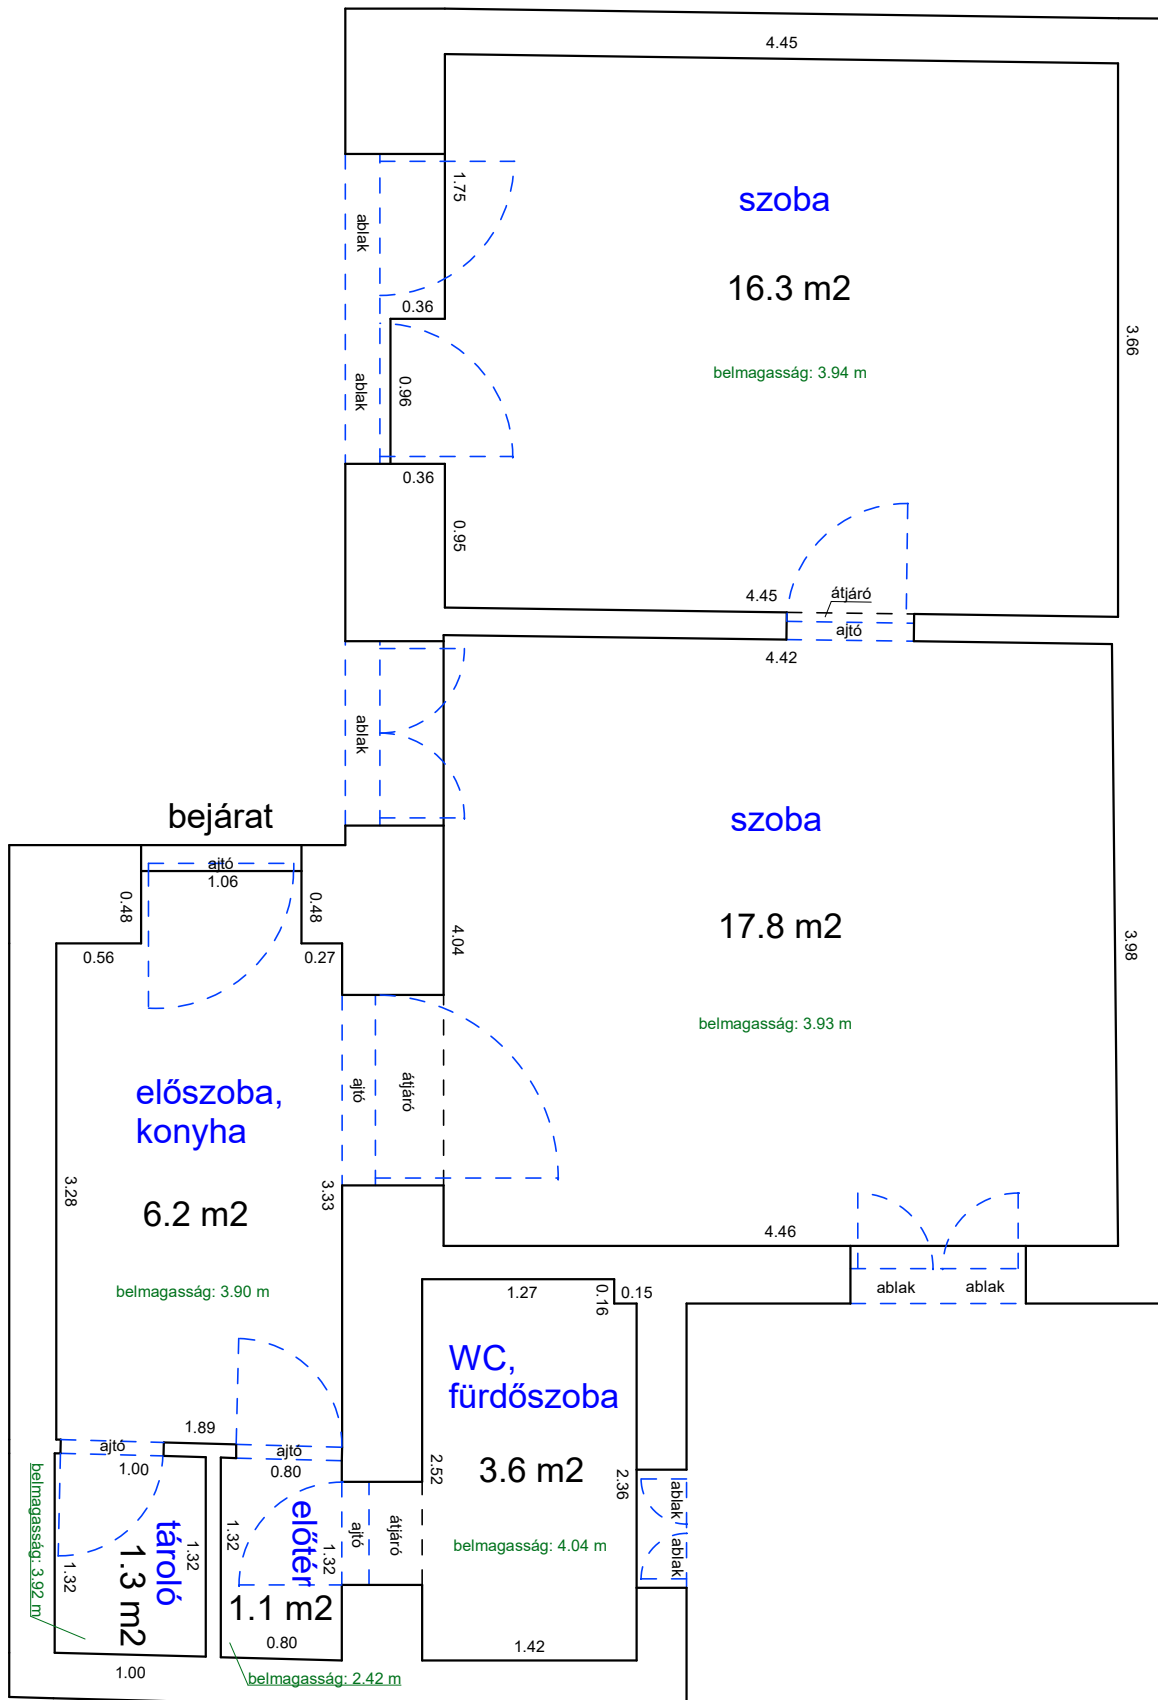

LAKÁS ALAPRAJZA

terület: 31.1 m²

MURÁNYI UTCA 34. FÖLDSZINT 5.

33267 0 A/12 HRSZ

Méretarány= 1 : 50

LAKÁS ALAPRAJZA

terület: 46.3 m²

NEFELEJCS UTCA 4. FÖLDSZINT 8.